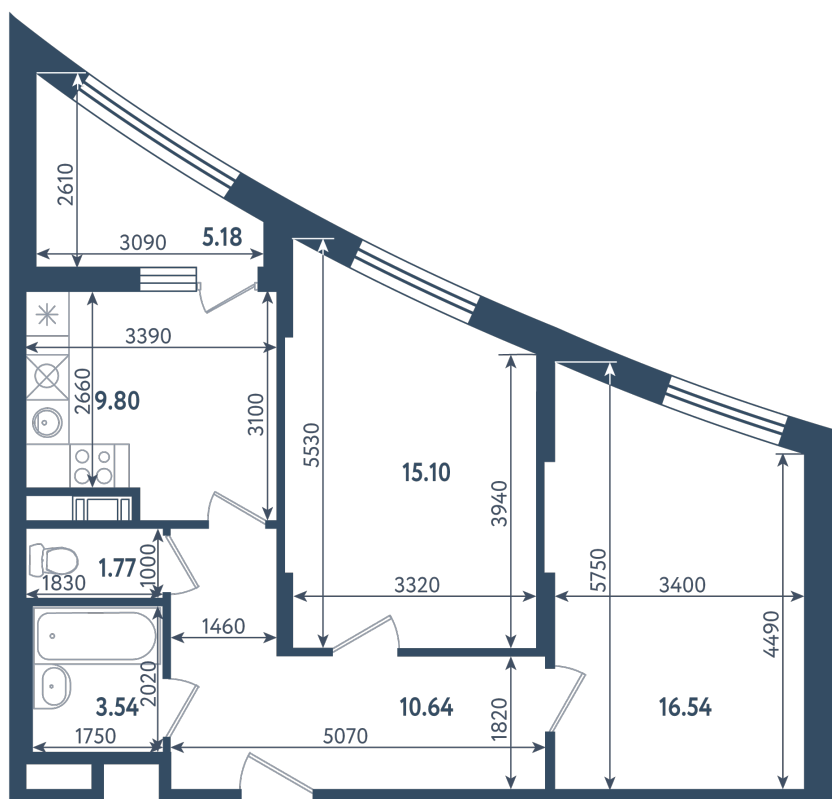

2 комнаты

Расположение

17.1 сек., 6 эт.

Общая площадь

59.98 м²

Стоимость

21 502 830 ₹

Тип 1-1

2 комнаты

Расположение

17.1 сек., 6 эт.

Общая площадь

59.98 м²

Стоимость

21 502 830 ₽