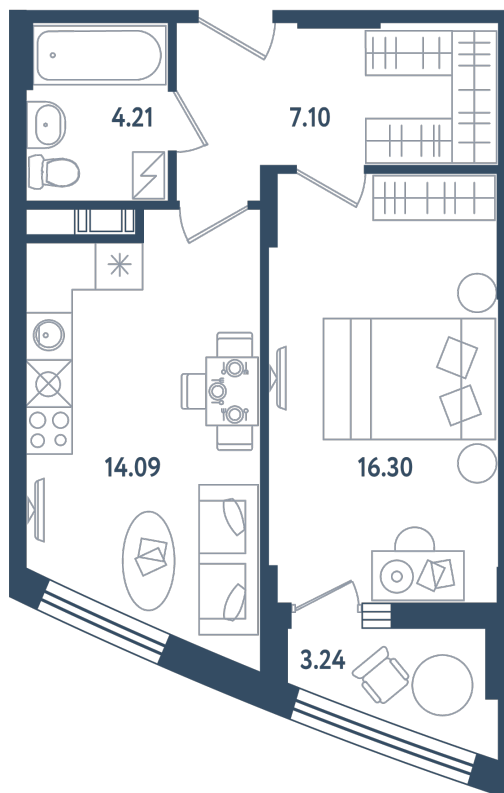

МИР ВНУТРИ
э.квартал

Центральный офис продаж

Санкт-Петербург, 17-я линия

Васильевского острова, д. 22

+7 (812) 711-11-11

callcenter@edevelopment.ru

mir-vnutri.ru

Тип 1-3

1 комната

Расположение

17.1 сек., 6 эт.

Общая площадь

43.32 м²

Стоимость

16 245 000 ₹