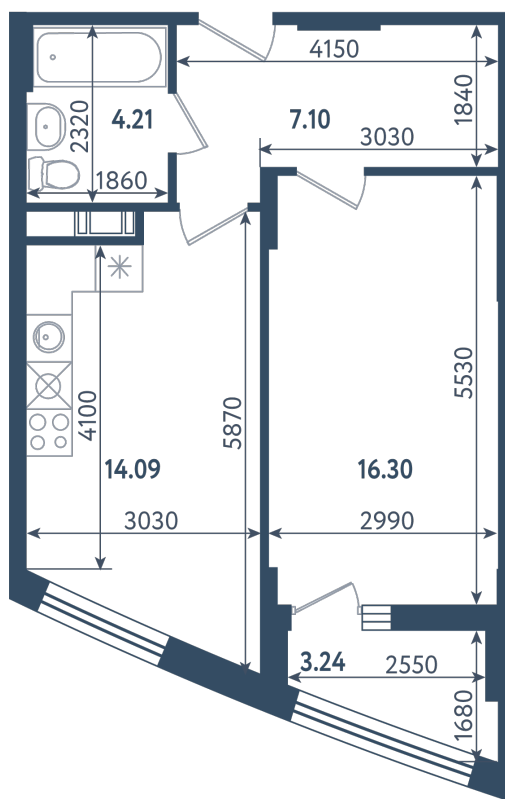

# 1 комната

Расположение

**17.1 сек., 6 эт.**

Общая площадь

**43.32 м<sup>2</sup>**

Стоимость

**16 245 000 ₹**

Тип 1-3

1 комната

Расположение

17.1 сек., 6 эт.

Общая площадь

43.32 м<sup>2</sup>

Стоимость

16 245 000 ₺