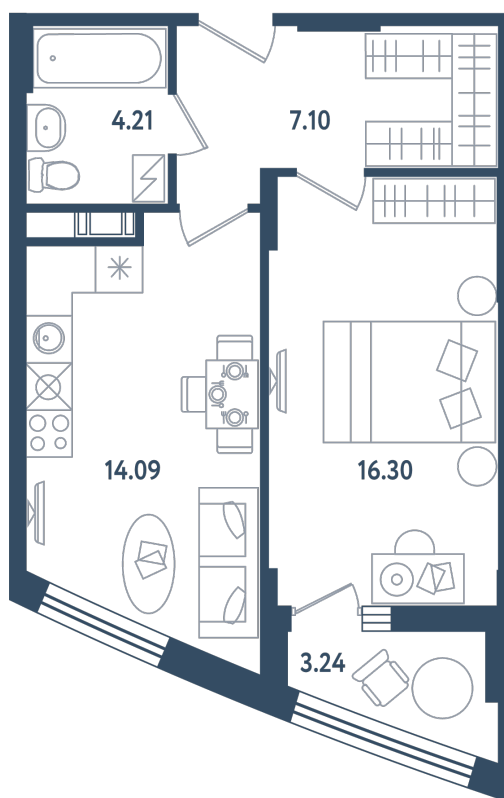

МИР ВНУТРИ
э.квартал

Центральный офис продаж

Санкт-Петербург, 17-я линия

Васильевского острова, д. 22

+7 (812) 711-11-11

callcenter@edevelopment.ru

mir-vnutri.ru

Тип 1-3

1 комната

Расположение

17.1 сек., 6 эт.

Общая площадь

43.32 м²

Стоимость

12 866 040 ₽