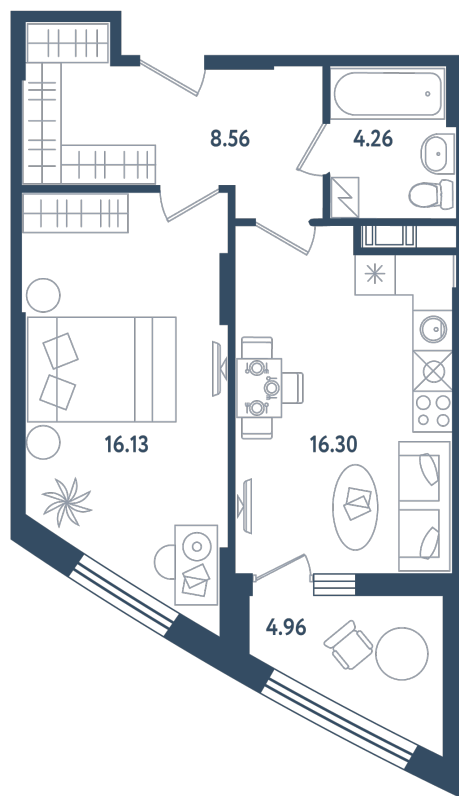

МИР ВНУТРИ
э.квартал

Центральный офис продаж

Санкт-Петербург, 17-я линия

Васильевского острова, д. 22

+7 (812) 711-11-11

callcenter@edevelopment.ru

mir-vnutri.ru

Тип 1-4

1 комната

Расположение

17.1 сек., 6 эт.

Общая площадь

47.73 м²

Стоимость

13 841 700 ₹