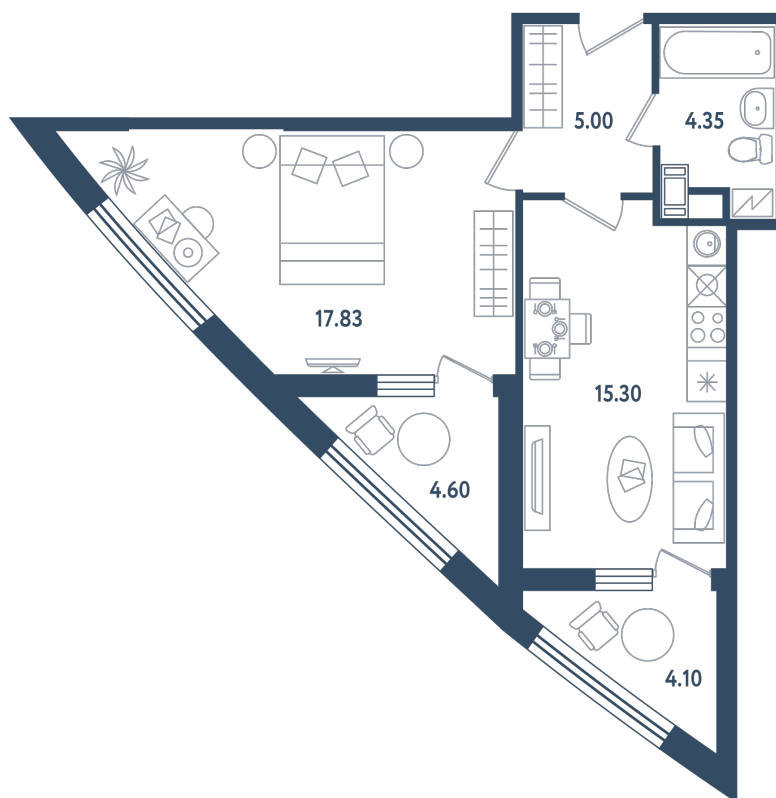

МИР ВНУТРИ
э.квартал

Центральный офис продаж

Санкт-Петербург, 17-я линия

Васильевского острова, д. 22

+7 (812) 711-11-11

callcenter@edevelopment.ru

mir-vnutri.ru

Тип 1-5

1 комната

Расположение

17.1 сек., 6 эт.

Общая площадь

46.83 м²

Стоимость

13 580 700 ₹