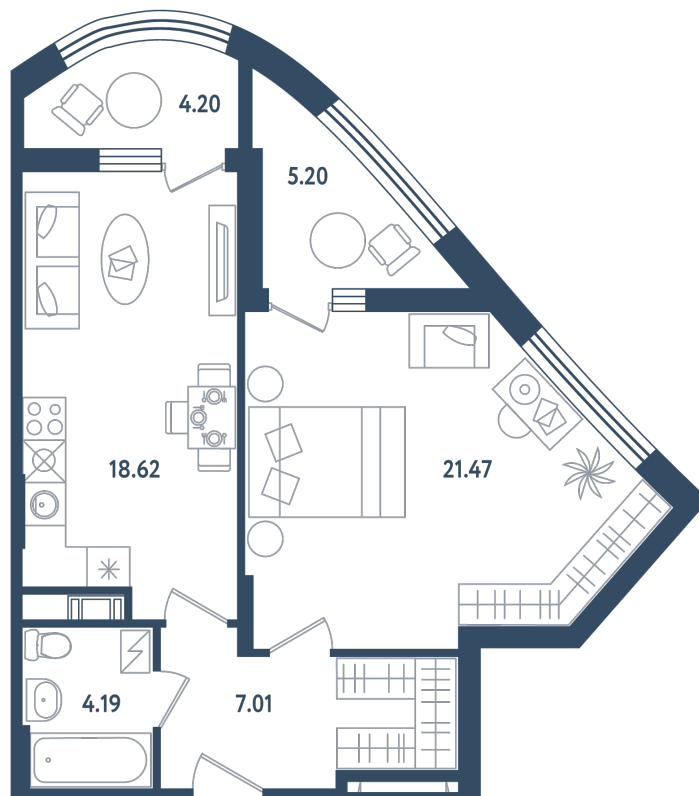

МИР ВНУТРИ
э.квартал

Центральный офис продаж

Санкт-Петербург, 17-я линия

Васильевского острова, д. 22

+7 (812) 711-11-11

callcenter@edevelopment.ru

mir-vnutri.ru

Тип 1-7

1 комната

Расположение

17.1 сек., 6 эт.

Общая площадь

55.99 м²

Стоимость

19 036 600 ₺