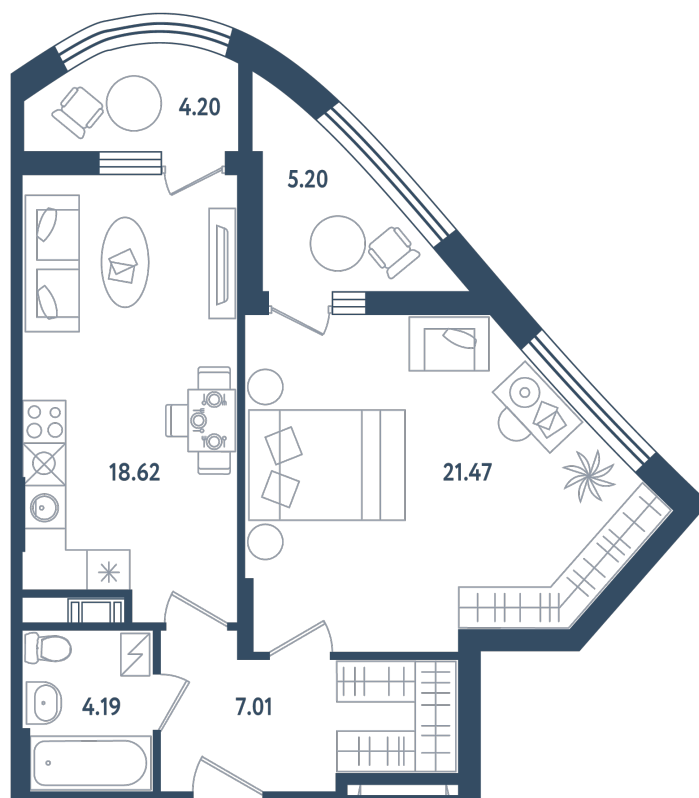

МИР ВНУТРИ
э.квартал

Центральный офис продаж

Санкт-Петербург, 17-я линия

Васильевского острова, д. 22

+7 (812) 711-11-11

callcenter@edevelopment.ru

mir-vnutri.ru

Тип 1-7

1 комната

Расположение

17.1 сек., 6 эт.

Общая площадь

55.99 м²

Стоимость

15 117 300 ₽