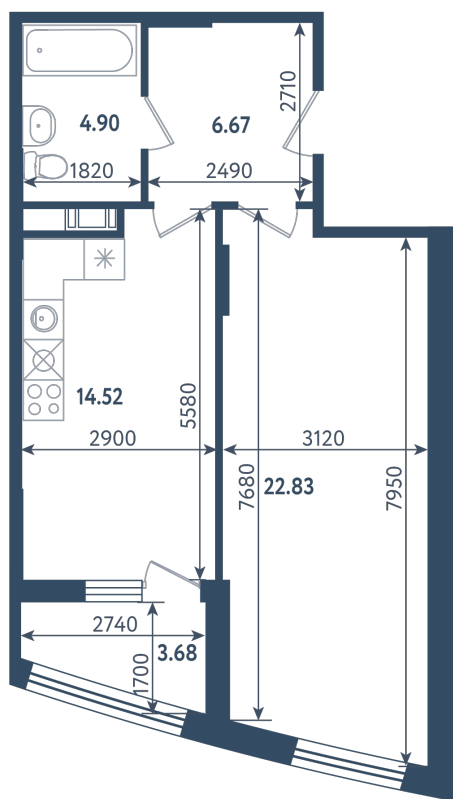

1 комната

Расположение

17.1 сек., 5 эт.

Общая площадь

50.76 м²

Стоимость

13 172 220 ₺

Тип 1-2

1 комната

Расположение

17.1 сек., 5 эт.

Общая площадь

50.76 м²

Стоимость

13 172 220 ₺