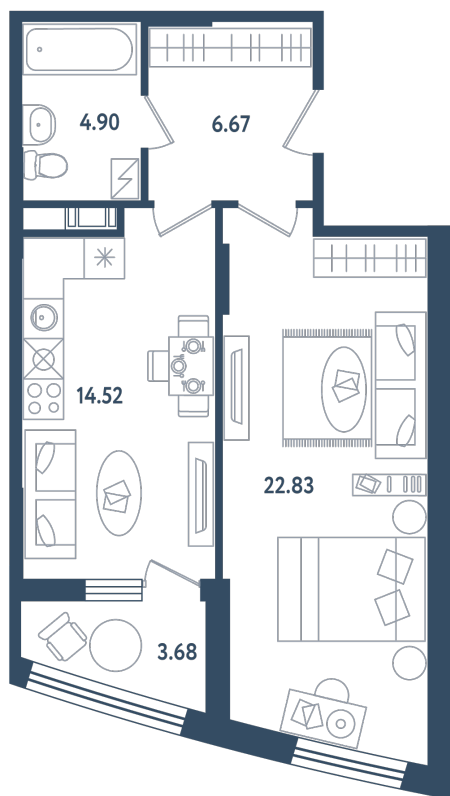

МИР ВНУТРИ
э.квартал

Центральный офис продаж

Санкт-Петербург, 17-я линия

Васильевского острова, д. 22

+7 (812) 711-11-11

callcenter@edevelopment.ru

mir-vnutri.ru

Тип 1-2

1 комната

Расположение

17.1 сек., 5 эт.

Общая площадь

50.76 м²

Стоимость

14 212 800 ₹