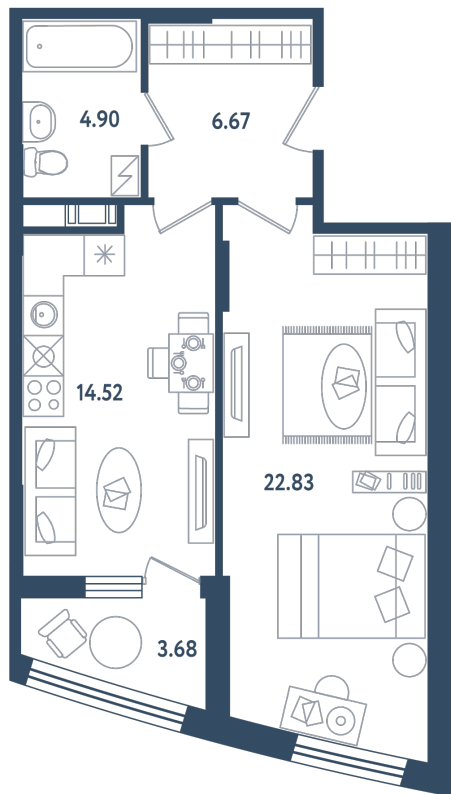

МИР ВНУТРИ
э.квартал

Центральный офис продаж

Санкт-Петербург, 17-я линия

Васильевского острова, д. 22

+7 (812) 711-11-11

callcenter@edevelopment.ru

mir-vnutri.ru

Тип 1-2

1 комната

Расположение

17.1 сек., 5 эт.

Общая площадь

50.76 м²

Стоимость

13 172 220 ₺