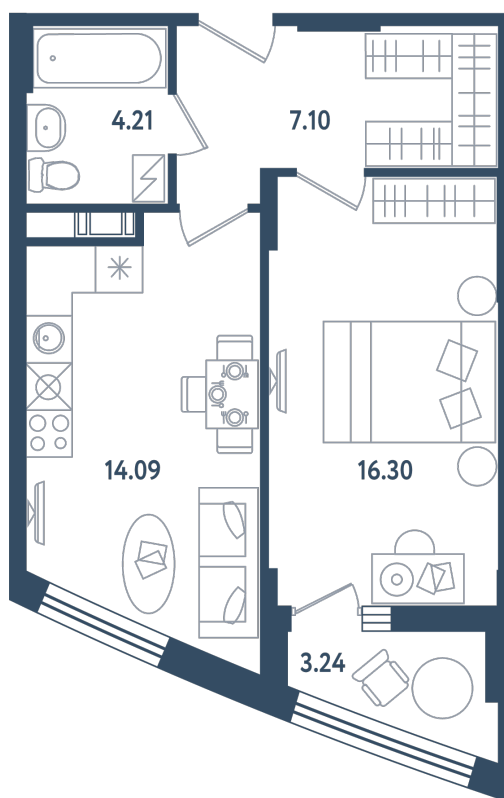

МИР ВНУТРИ
э.квартал

Центральный офис продаж

Санкт-Петербург, 17-я линия

Васильевского острова, д. 22

+7 (812) 711-11-11

callcenter@edevelopment.ru

mir-vnutri.ru

Тип 1-3

1 комната

Расположение

17.1 сек., 5 эт.

Общая площадь

43.32 м²

Стоимость

12 129 600 ₹