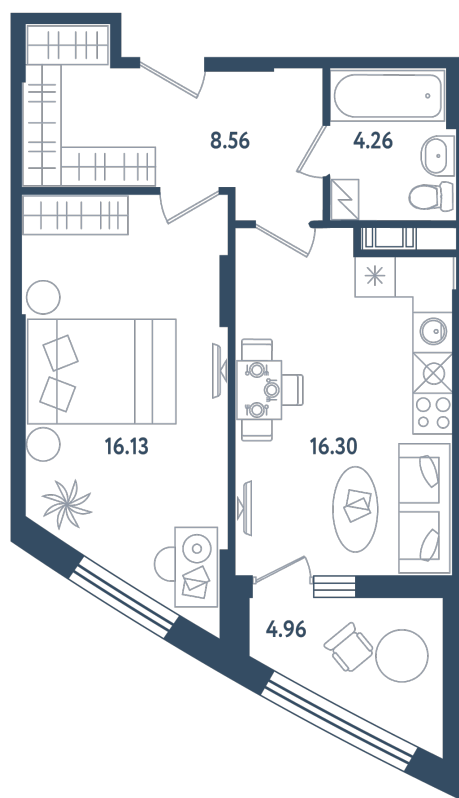

МИР ВНУТРИ
э.квартал

Центральный офис продаж

Санкт-Петербург, 17-я линия

Васильевского острова, д. 22

+7 (812) 711-11-11

callcenter@edevelopment.ru

mir-vnutri.ru

Тип 1-4

1 комната

Расположение

17.1 сек., 5 эт.

Общая площадь

47.73 м²

Стоимость

13 364 400 ₽