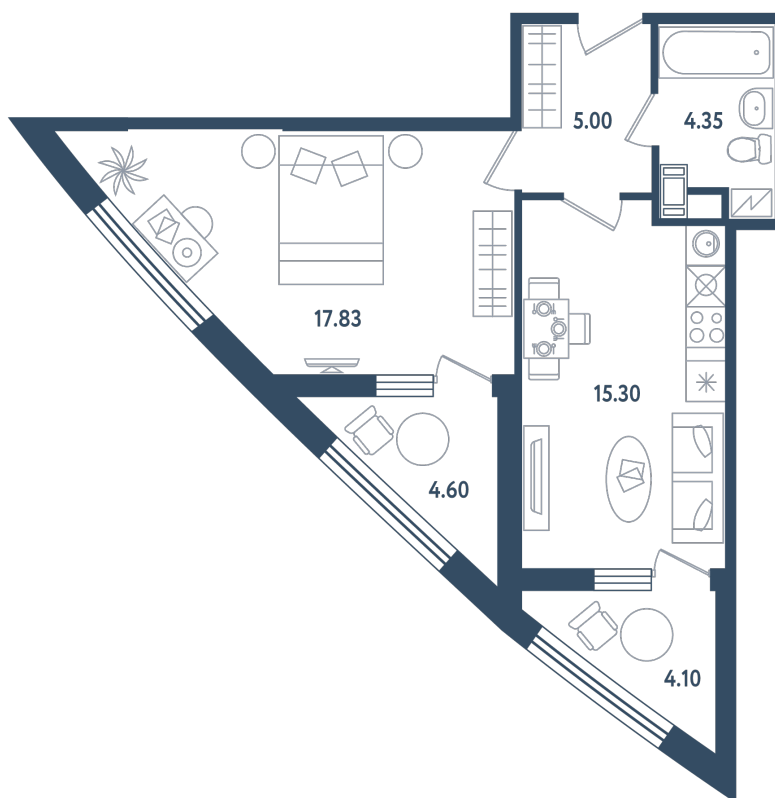

МИР ВНУТРИ
э.квартал

Центральный офис продаж

Санкт-Петербург, 17-я линия

Васильевского острова, д. 22

+7 (812) 711-11-11

callcenter@edevelopment.ru

mir-vnutri.ru

Тип 1-5

1 комната

Расположение

17.1 сек., 5 эт.

Общая площадь

46.83 м²

Стоимость

13 112 400 ₺