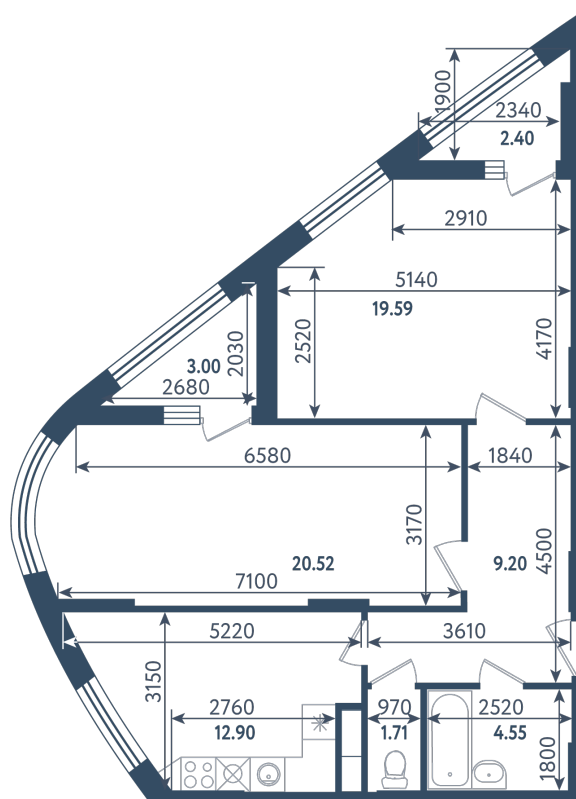

2 комнаты

Расположение

17.1 сек., 5 эт.

Общая площадь

71.17 м²

Стоимость

19 429 410 ₹

Тип 1-6

2 комнаты

Расположение

17.1 сек., 5 эт.

Общая площадь

71.17 м²

Стоимость

19 429 410 ₹