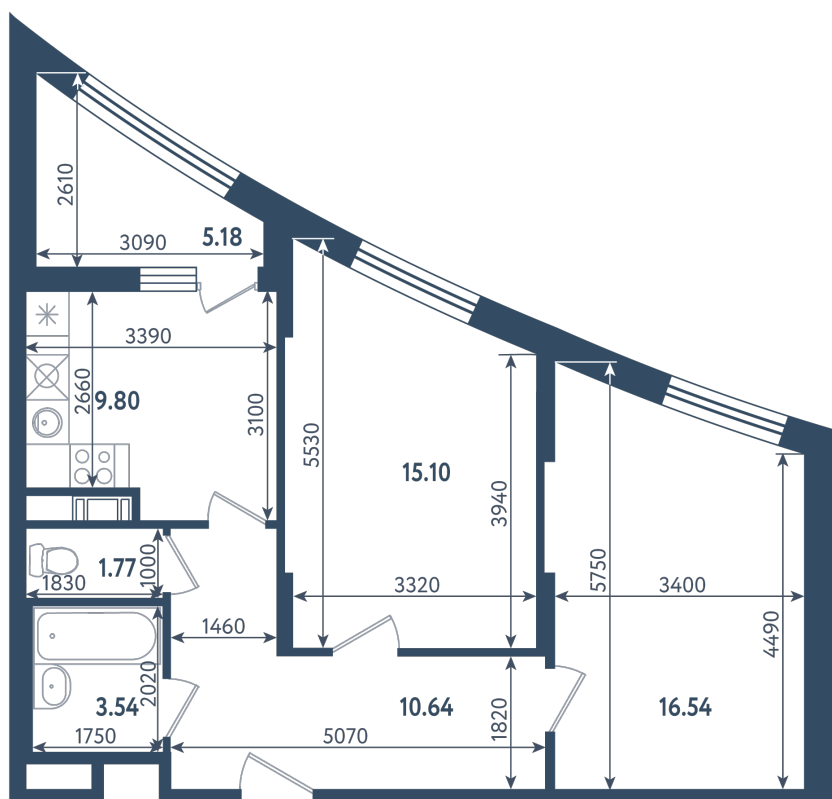

2 комнаты

Расположение

17.1 сек., 4 эт.

Общая площадь

59.98 м²

Стоимость

20 903 030 ₽

Тип 1-1

2 комнаты

Расположение

17.1 сек., 4 эт.

Общая площадь

59.98 м²

Стоимость

20 903 030 ₽