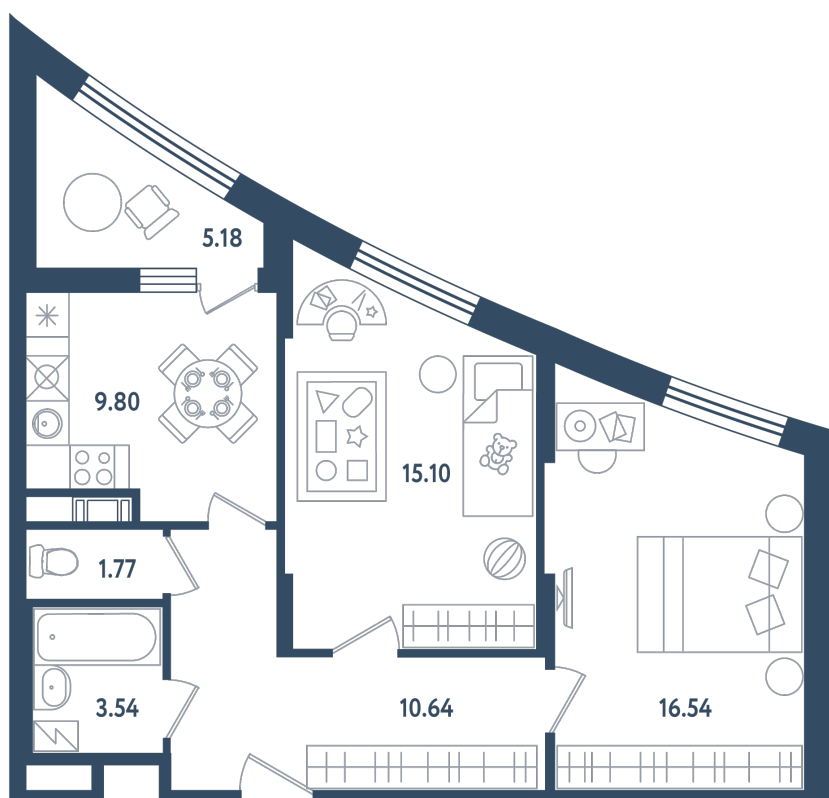

МИР ВНУТРИ
квартал

Центральный офис продаж

Санкт-Петербург, 17-я линия

Васильевского острова, д. 22

+7 (812) 711-11-11

callcenter@edevelopment.ru

mir-vnutri.ru

Тип 1-1

2 комнаты

Расположение

17.1 сек., 4 эт.

Общая площадь

59.98 м²

Стоимость

14 995 000 ₽