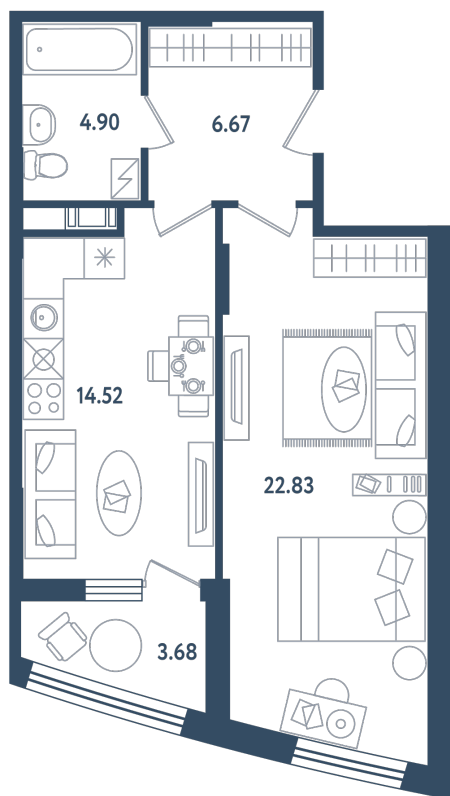

МИР ВНУТРИ
э.квартал

Центральный офис продаж

Санкт-Петербург, 17-я линия

Васильевского острова, д. 22

+7 (812) 711-11-11

callcenter@edevelopment.ru

mir-vnutri.ru

Тип 1-2

1 комната

Расположение

17.1 сек., 4 эт.

Общая площадь

50.76 м²

Стоимость

14 212 800 ₺