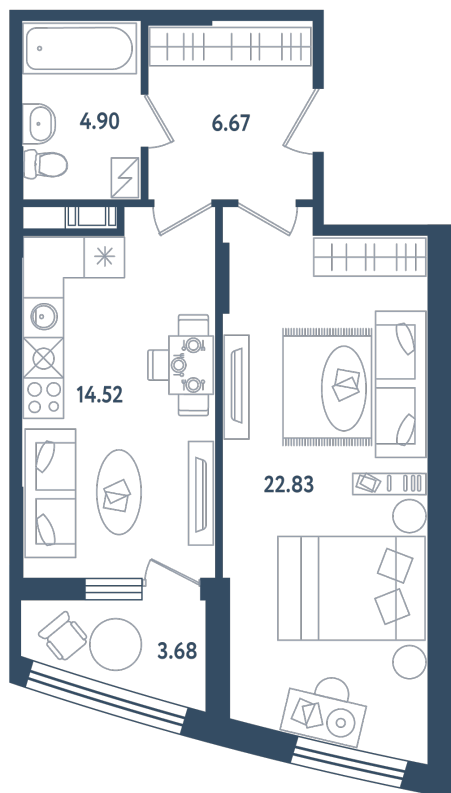

МИР ВНУТРИ
э.квартал

Центральный офис продаж

Санкт-Петербург, 17-я линия

Васильевского острова, д. 22

+7 (812) 711-11-11

callcenter@edevelopment.ru

mir-vnutri.ru

Тип 1-2

1 комната

Расположение

17.1 сек., 4 эт.

Общая площадь

50.76 м²

Стоимость

16 750 800 ₺