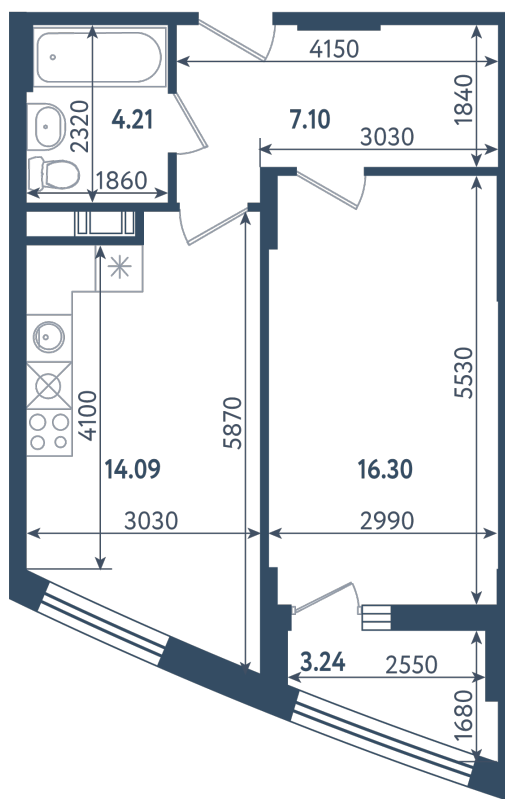

# 1 комната

Расположение

**17.1 сек., 4 эт.**

Общая площадь

**43.32 м<sup>2</sup>**

Стоимость

**14 295 600 ₽**

Тип 1-3

1 комната

Расположение

17.1 сек., 4 эт.

Общая площадь

43.32 м<sup>2</sup>

Стоимость

14 295 600 ₽