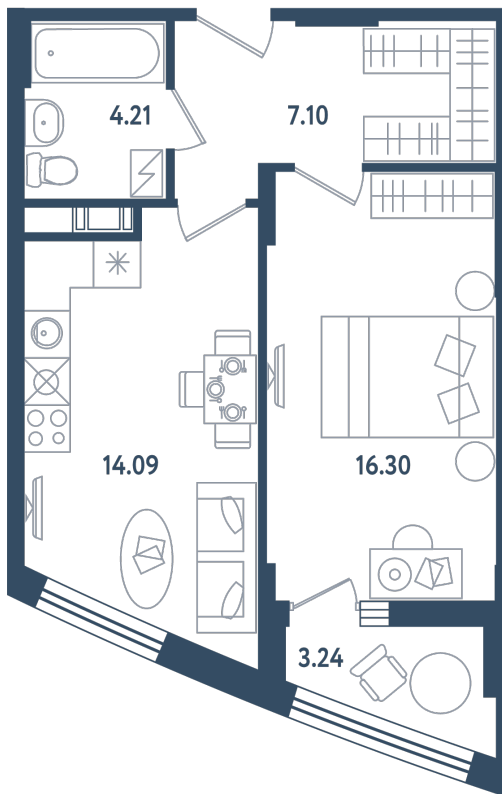

МИР ВНУТРИ
э.квартал

Центральный офис продаж

Санкт-Петербург, 17-я линия

Васильевского острова, д. 22

+7 (812) 711-11-11

callcenter@edevelopment.ru

mir-vnutri.ru

Тип 1-3

1 комната

Расположение

17.1 сек., 4 эт.

Общая площадь

43.32 м²

Стоимость

14 295 600 ₽