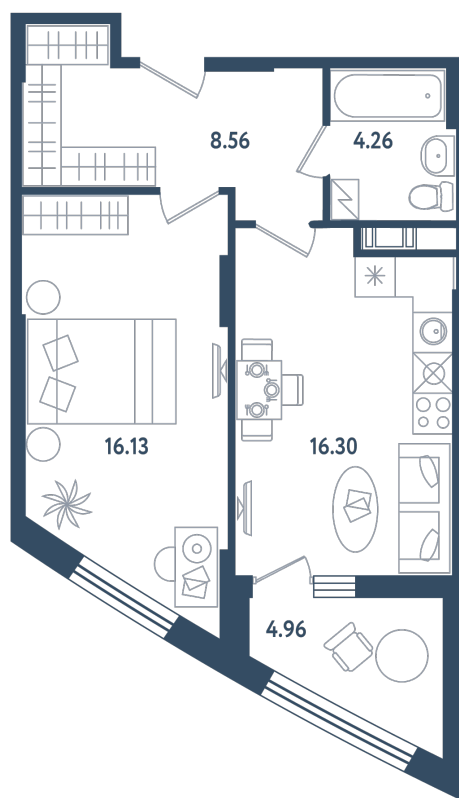

МИР ВНУТРИ
э.квартал

Центральный офис продаж

Санкт-Петербург, 17-я линия

Васильевского острова, д. 22

+7 (812) 711-11-11

callcenter@edevelopment.ru

mir-vnutri.ru

Тип 1-4

1 комната

Расположение

17.1 сек., 4 эт.

Общая площадь

47.73 м²

Стоимость

13 364 400 ₽