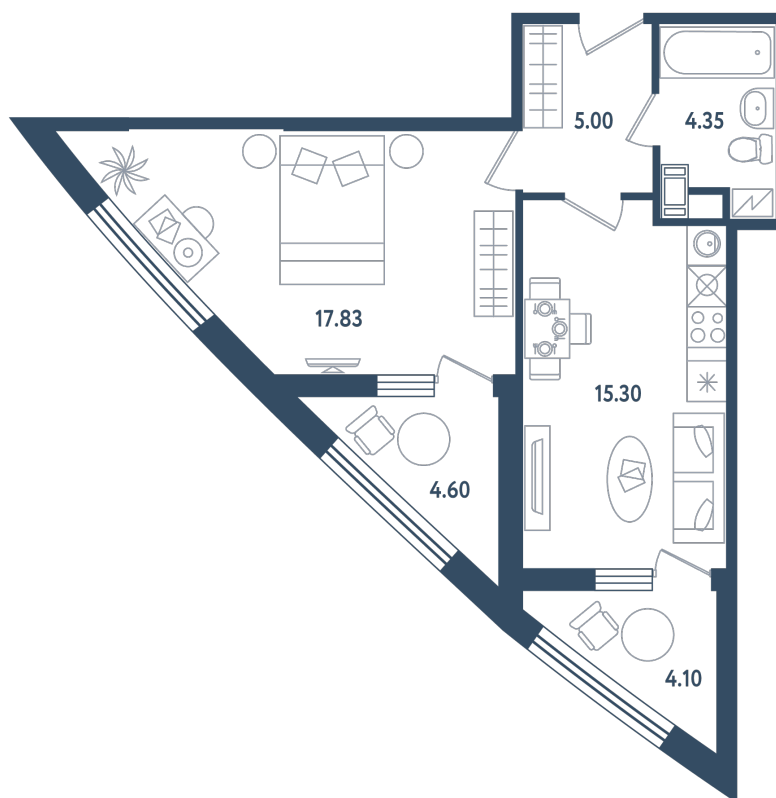

МИР ВНУТРИ
э.квартал

Центральный офис продаж

Санкт-Петербург, 17-я линия

Васильевского острова, д. 22

+7 (812) 711-11-11

callcenter@edevelopment.ru

mir-vnutri.ru

Тип 1-5

1 комната

Расположение

17.1 сек., 4 эт.

Общая площадь

46.83 м²

Стоимость

13 112 400 ₹