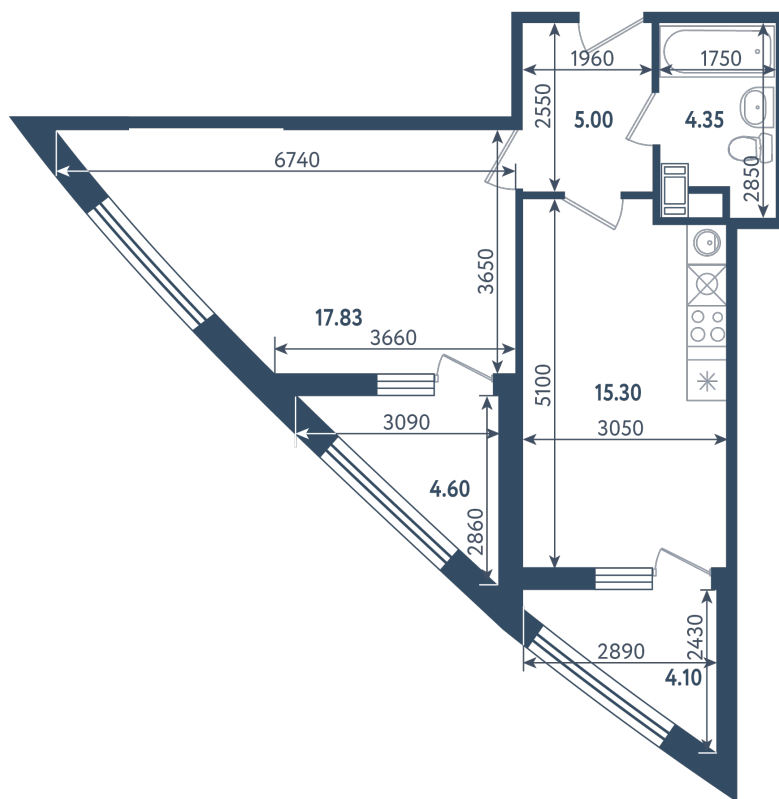

1 комната

Расположение

17.1 сек., 4 эт.

Общая площадь

46.83 м²

Стоимость

17 771 985 ₺

Тип 1-5

1 комната

Расположение

17.1 сек., 4 эт.

Общая площадь

46.83 м²

Стоимость

17 771 985 ₺