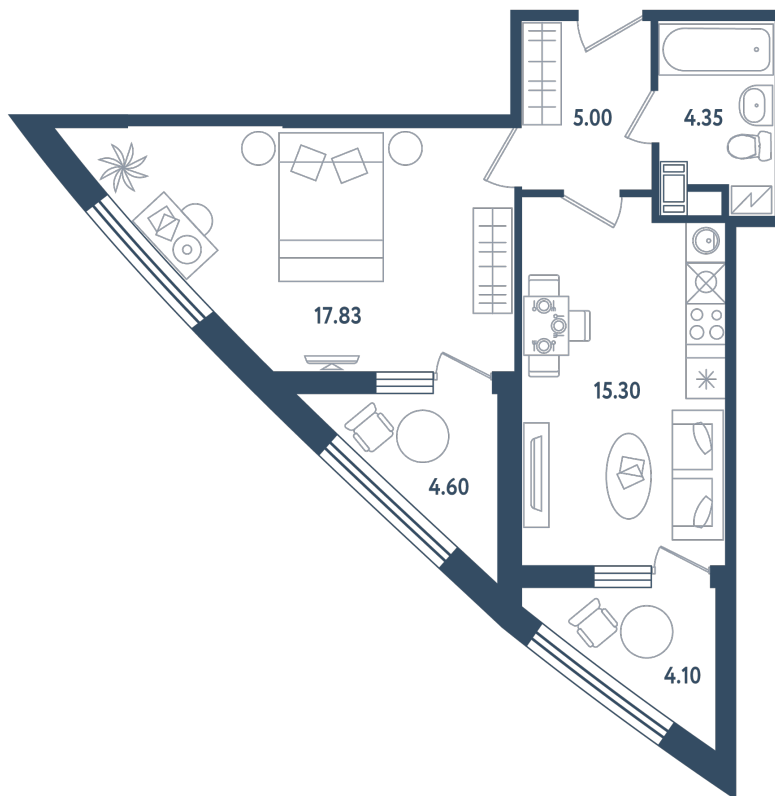

МИР ВНУТРИ
э.квартал

Центральный офис продаж

Санкт-Петербург, 17-я линия

Васильевского острова, д. 22

+7 (812) 711-11-11

callcenter@edevelopment.ru

mir-vnutri.ru

Тип 1-5

1 комната

Расположение

17.1 сек., 4 эт.

Общая площадь

46.83 м²

Стоимость

17 771 985 ₺