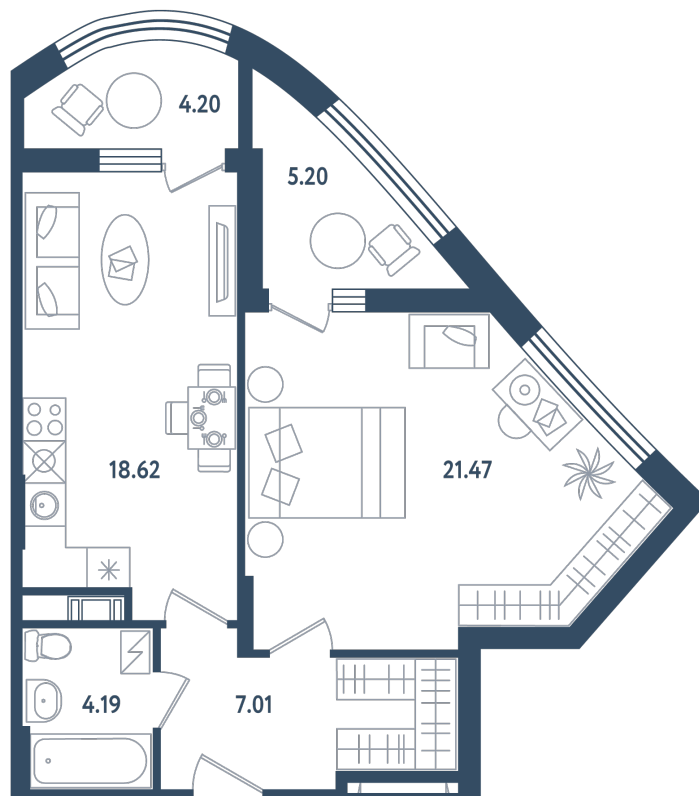

МИР ВНУТРИ
э.квартал

Центральный офис продаж

Санкт-Петербург, 17-я линия

Васильевского острова, д. 22

+7 (812) 711-11-11

callcenter@edevelopment.ru

mir-vnutri.ru

Тип 1-7

1 комната

Расположение

17.1 сек., 4 эт.

Общая площадь

55.99 м²

Стоимость

16 797 000 ₹