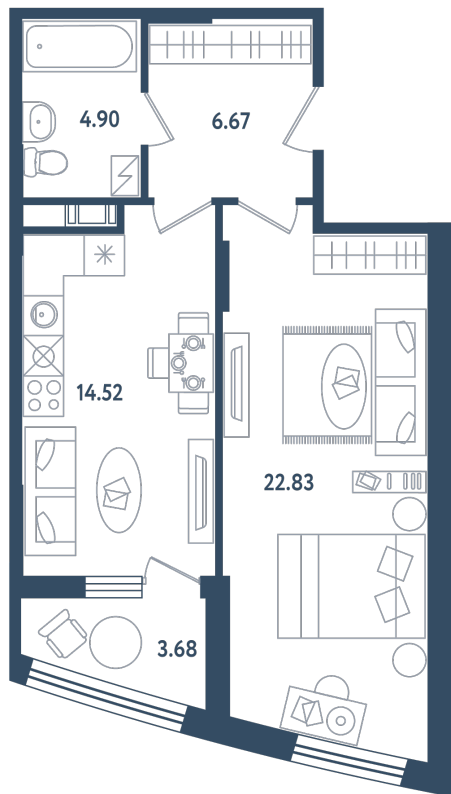

МИР ВНУТРИ
э.квартал

Центральный офис продаж

Санкт-Петербург, 17-я линия

Васильевского острова, д. 22

+7 (812) 711-11-11

callcenter@edevelopment.ru

mir-vnutri.ru

Тип 1-2

1 комната

Расположение

17.1 сек., 3 эт.

Общая площадь

50.76 м²

Стоимость

18 502 020 ₹