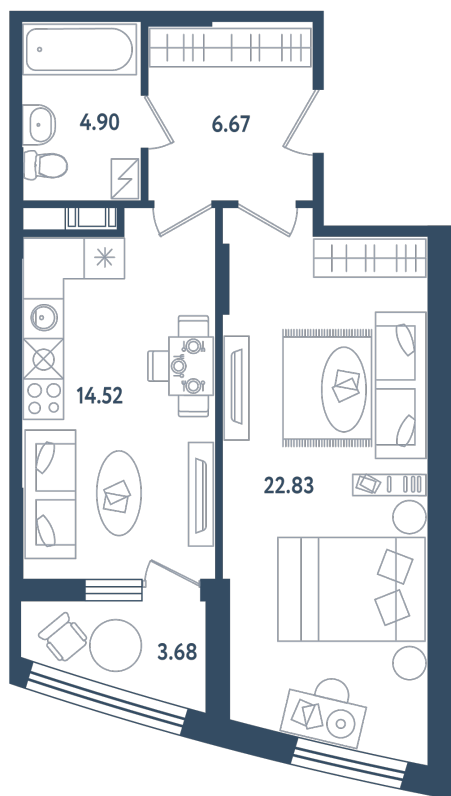

МИР ВНУТРИ
э.квартал

Центральный офис продаж

Санкт-Петербург, 17-я линия

Васильевского острова, д. 22

+7 (812) 711-11-11

callcenter@edevelopment.ru

mir-vnutri.ru

Тип 1-2

1 комната

Расположение

17.1 сек., 3 эт.

Общая площадь

50.76 м²

Стоимость

13 451 400 ₹