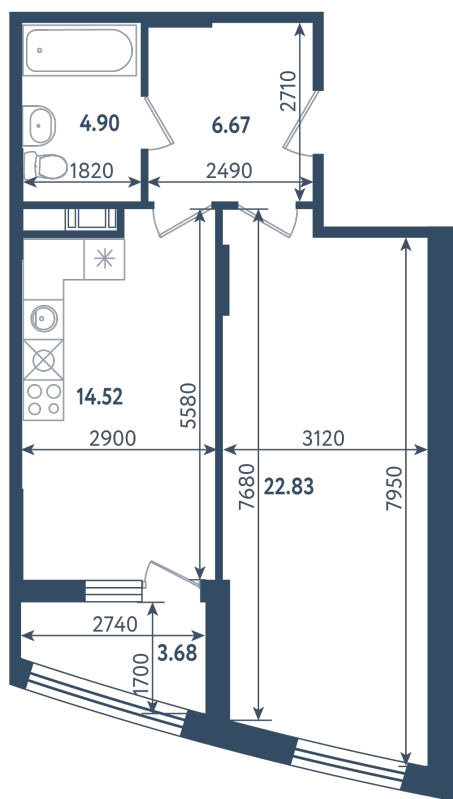

1 комната

Расположение

17.1 сек., 3 эт.

Общая площадь

50.76 м²

Стоимость

18 502 020 ₹

Тип 1-2

1 комната

Расположение

17.1 сек., 3 эт.

Общая площадь

50.76 м²

Стоимость

18 502 020 ₺