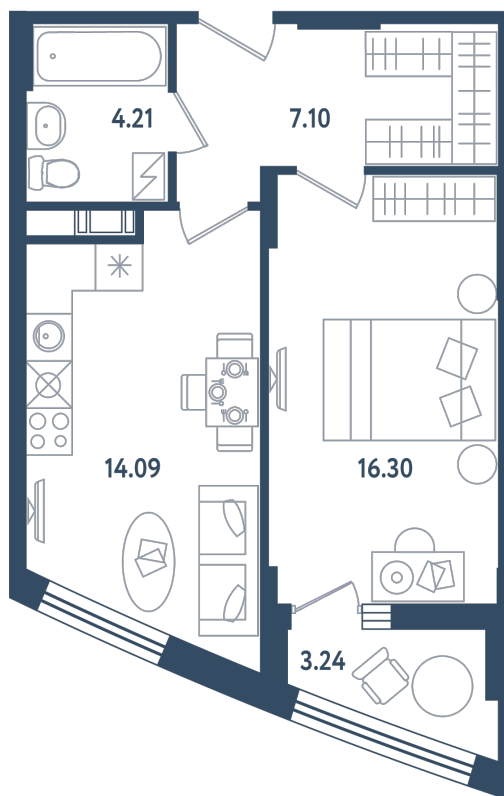

МИР ВНУТРИ
э.квартал

Центральный офис продаж

Санкт-Петербург, 17-я линия

Васильевского острова, д. 22

+7 (812) 711-11-11

callcenter@edevelopment.ru

mir-vnutri.ru

Тип 1-3

1 комната

Расположение

17.1 сек., 3 эт.

Общая площадь

43.32 м²

Стоимость

11 479 800 ₹