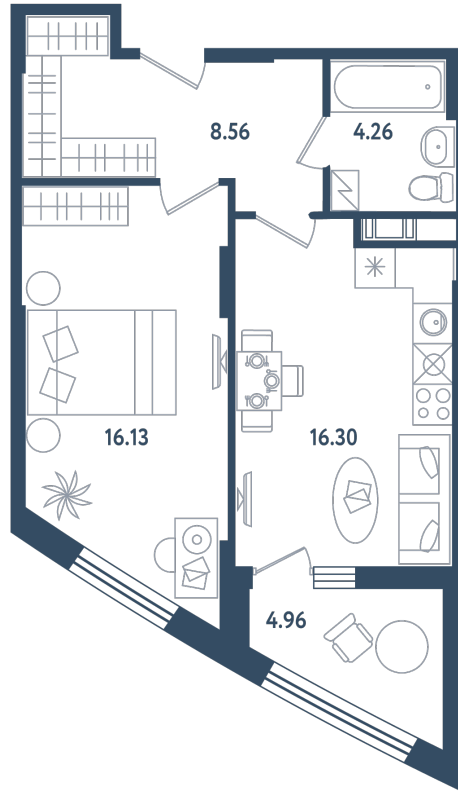

МИР ВНУТРИ
э.квартал

Центральный офис продаж

Санкт-Петербург, 17-я линия

Васильевского острова, д. 22

+7 (812) 711-11-11

callcenter@edevelopment.ru

mir-vnutri.ru

Тип 1-4

1 комната

Расположение

17.1 сек., 3 эт.

Общая площадь

47.73 м²

Стоимость

17 182 800 ₽