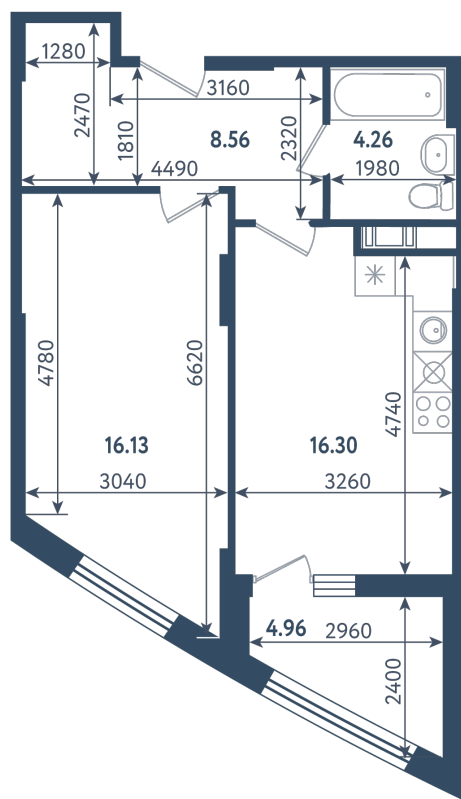

# 1 комната

Расположение

**17.1 сек., 3 эт.**

Общая площадь

**47.73 м<sup>2</sup>**

Стоимость

**17 182 800 ₽**

Тип 1-4

1 комната

Расположение

17.1 сек., 3 эт.

Общая площадь

47.73 м<sup>2</sup>

Стоимость

17 182 800 ₽