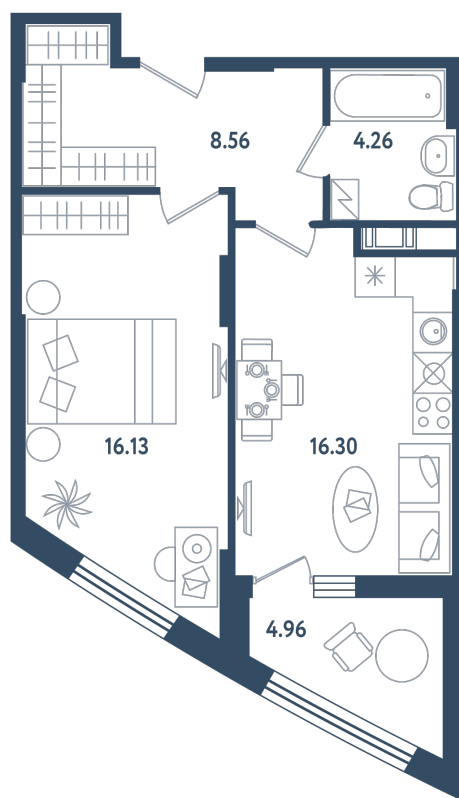

МИР ВНУТРИ
э.квартал

Центральный офис продаж

Санкт-Петербург, 17-я линия

Васильевского острова, д. 22

+7 (812) 711-11-11

callcenter@edevelopment.ru

mir-vnutri.ru

Тип 1-4

1 комната

Расположение

17.1 сек., 3 эт.

Общая площадь

47.73 м²

Стоимость

12 648 450 ₽