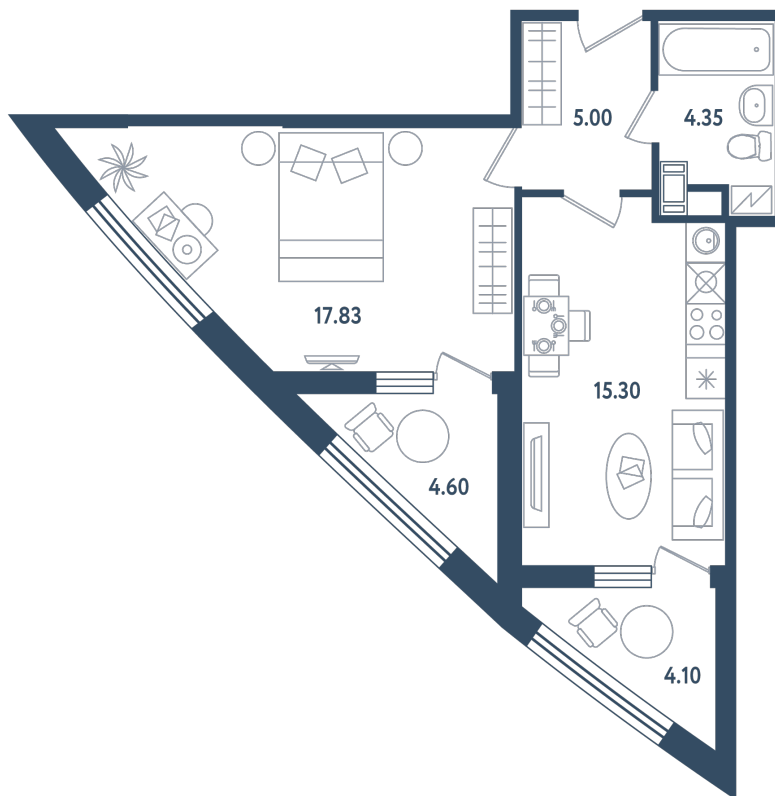

МИР ВНУТРИ
э.квартал

Центральный офис продаж

Санкт-Петербург, 17-я линия

Васильевского острова, д. 22

+7 (812) 711-11-11

callcenter@edevelopment.ru

mir-vnutri.ru

Тип 1-5

1 комната

Расположение

17.1 сек., 3 эт.

Общая площадь

46.83 м²

Стоимость

16 858 800 ₽