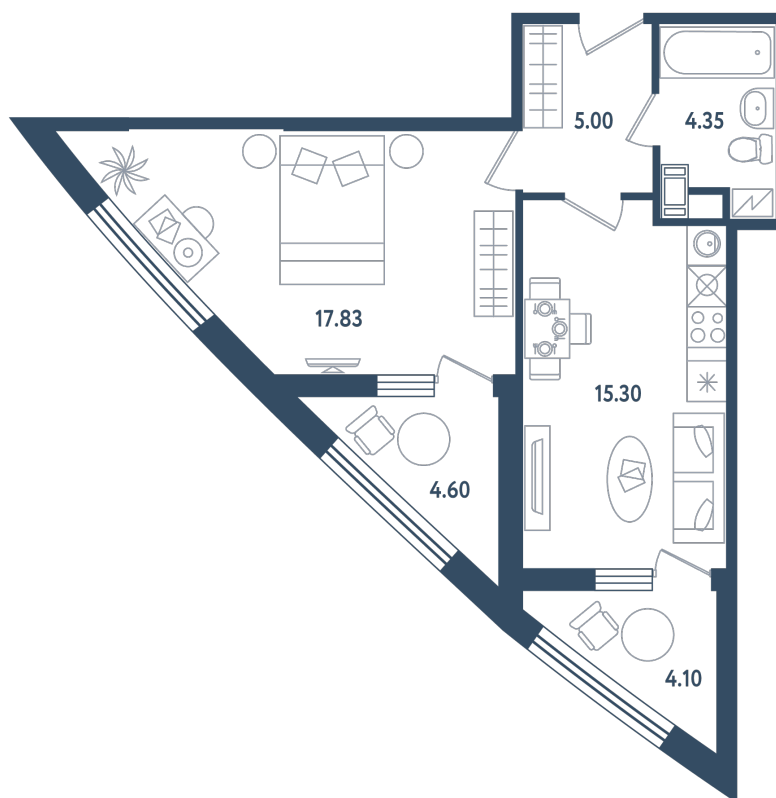

МИР ВНУТРИ
э.квартал

Центральный офис продаж

Санкт-Петербург, 17-я линия

Васильевского острова, д. 22

+7 (812) 711-11-11

callcenter@edevelopment.ru

mir-vnutri.ru

Тип 1-5

1 комната

Расположение

17.1 сек., 3 эт.

Общая площадь

46.83 м²

Стоимость

12 409 950 ₽