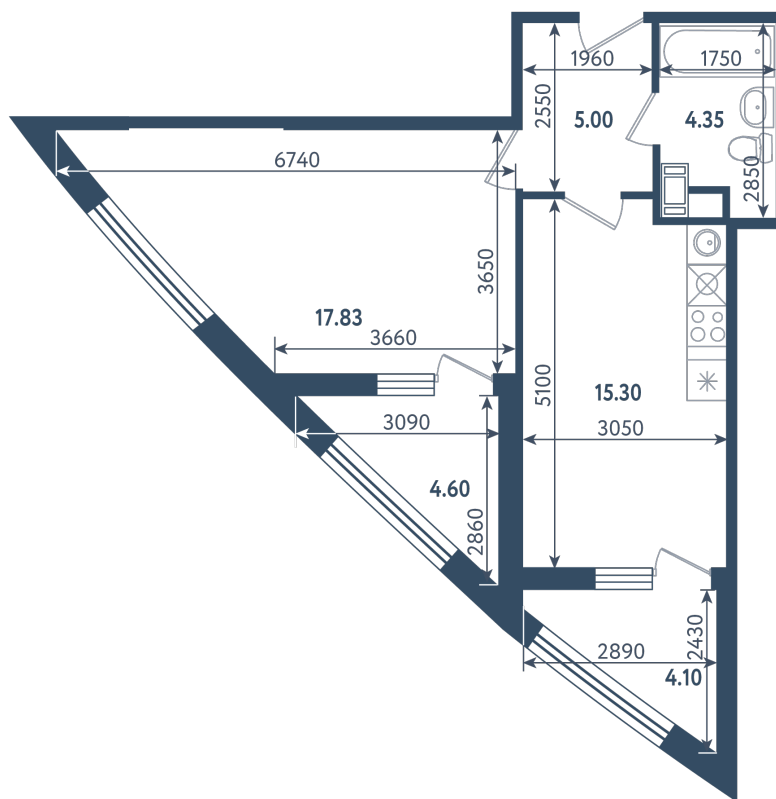

1 комната

Расположение

17.1 сек., 3 эт.

Общая площадь

46.83 м²

Стоимость

16 858 800 ₽

Тип 1-5

1 комната

Расположение

17.1 сек., 3 эт.

Общая площадь

46.83 м²

Стоимость

16 858 800 ₽