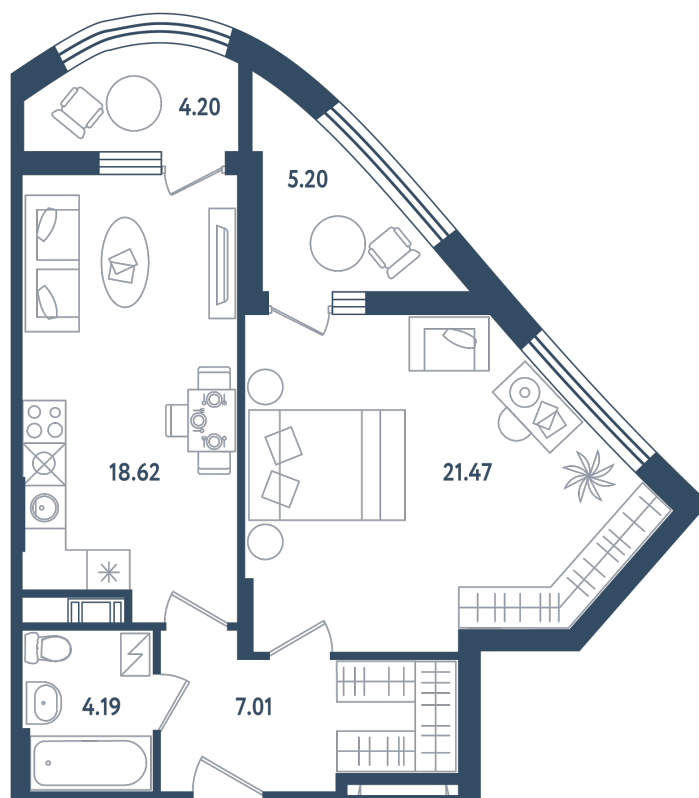

МИР ВНУТРИ
э.квартал

Центральный офис продаж

Санкт-Петербург, 17-я линия

Васильевского острова, д. 22

+7 (812) 711-11-11

callcenter@edevelopment.ru

mir-vnutri.ru

Тип 1-7

1 комната

Расположение

17.1 сек., 3 эт.

Общая площадь

55.99 м²

Стоимость

13 997 500 ₽