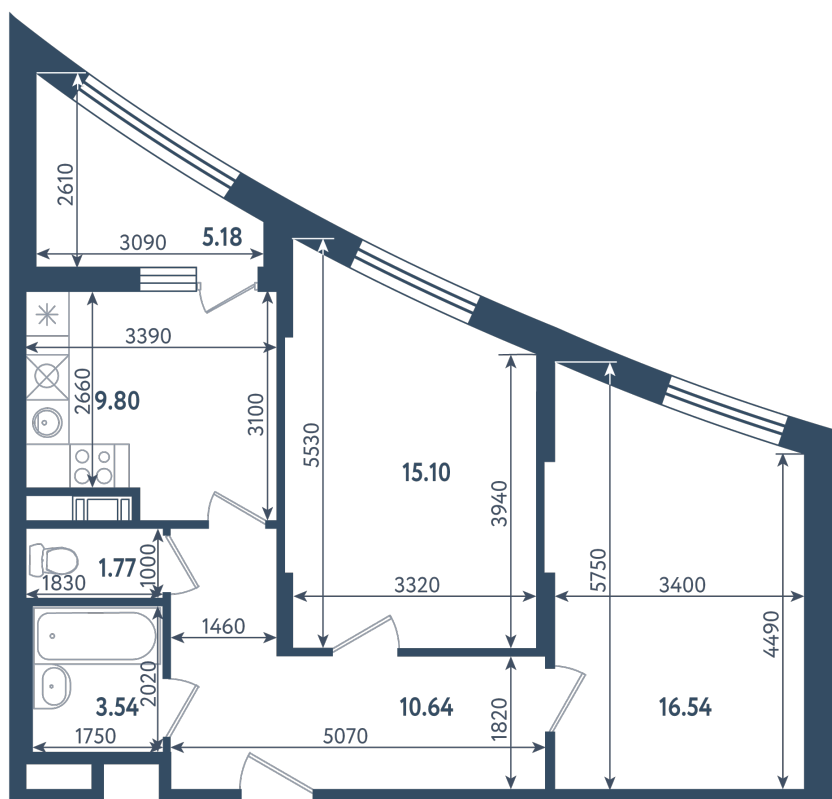

2 комнаты

Расположение

17.1 сек., 2 эт.

Общая площадь

59.98 м²

Стоимость

20 573 140 ₹

Тип 1-1

2 комнаты

Расположение

17.1 сек., 2 эт.

Общая площадь

59.98 м²

Стоимость

20 573 140 ₽