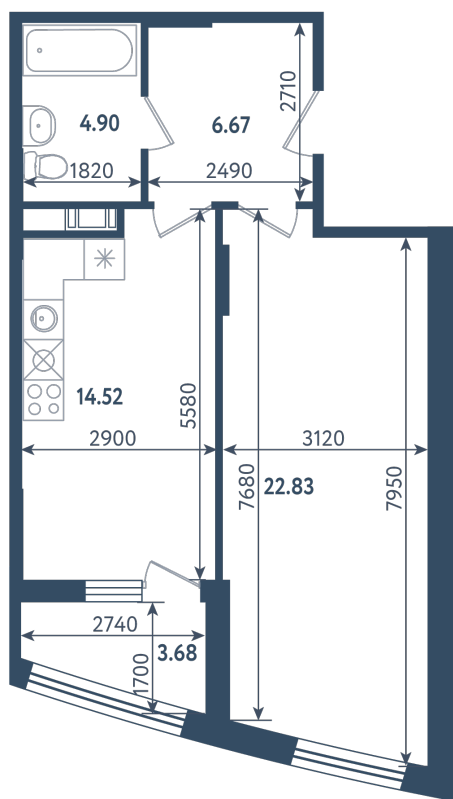

# 1 комната

Расположение

**17.1 сек., 2 эт.**

Общая площадь

**50.76 м<sup>2</sup>**

Стоимость

**9 289 080 ₹**

Тип 1-2

1 комната

Расположение

17.1 сек., 2 эт.

Общая площадь

50.76 м<sup>2</sup>

Стоимость

9 289 080 ₺