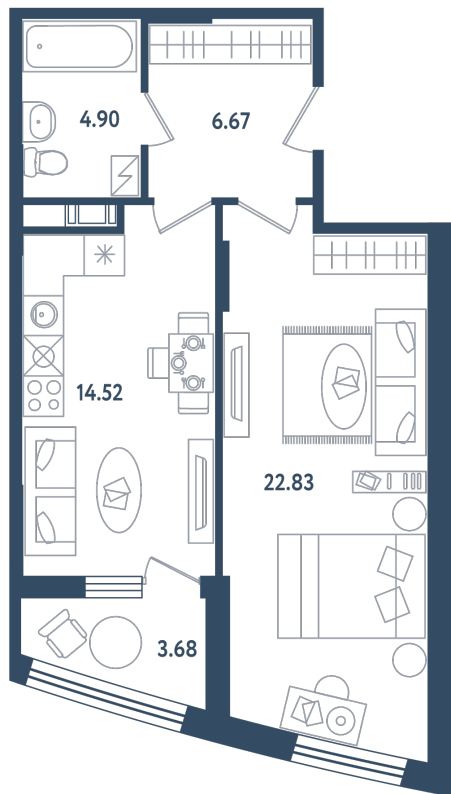

МИР ВНУТРИ
э.квартал

Центральный офис продаж

Санкт-Петербург, 17-я линия

Васильевского острова, д. 22

+7 (812) 711-11-11

callcenter@edevelopment.ru

mir-vnutri.ru

Тип 1-2

1 комната

Расположение

17.1 сек., 2 эт.

Общая площадь

50.76 м²

Стоимость

9 289 080 ₹