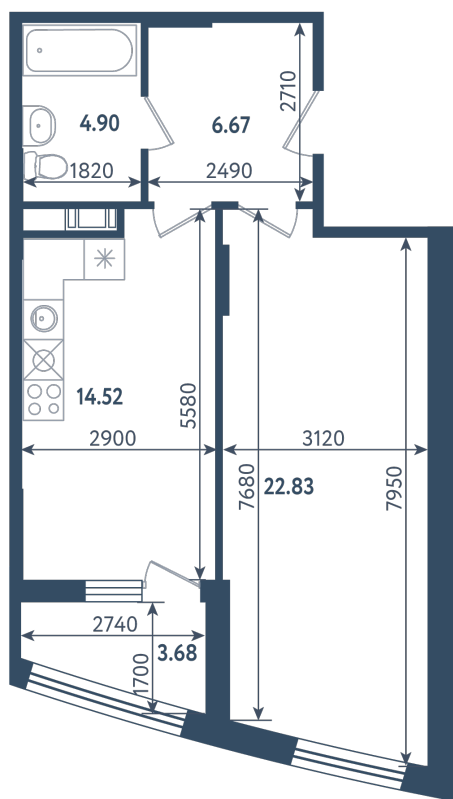

1 комната

Расположение

17.1 сек., 2 эт.

Общая площадь

50.76 м²

Стоимость

9 289 080 ₹

Тип 1-2

1 комната

Расположение

17.1 сек., 2 эт.

Общая площадь

50.76 м²

Стоимость

9 289 080 ₺