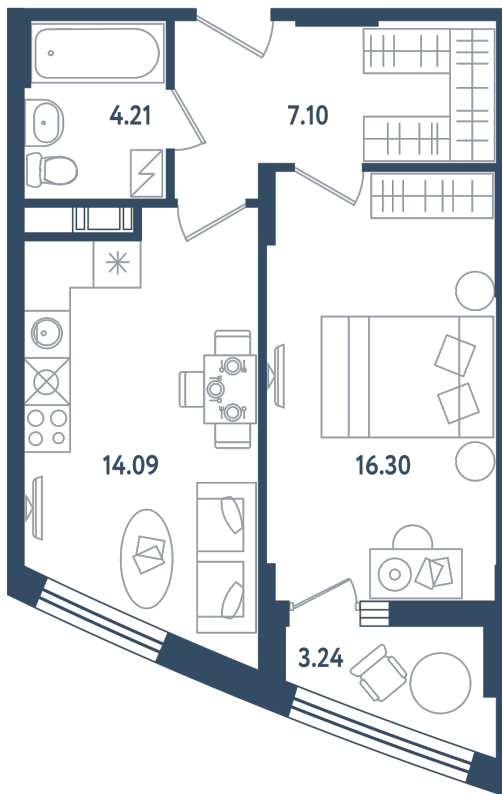

МИР ВНУТРИ
э.квартал

Центральный офис продаж

Санкт-Петербург, 17-я линия

Васильевского острова, д. 22

+7 (812) 711-11-11

callcenter@edevelopment.ru

mir-vnutri.ru

Тип 1-3

1 комната

Расположение

17.1 сек., 2 эт.

Общая площадь

43.32 м²

Стоимость

15 378 600 ₹