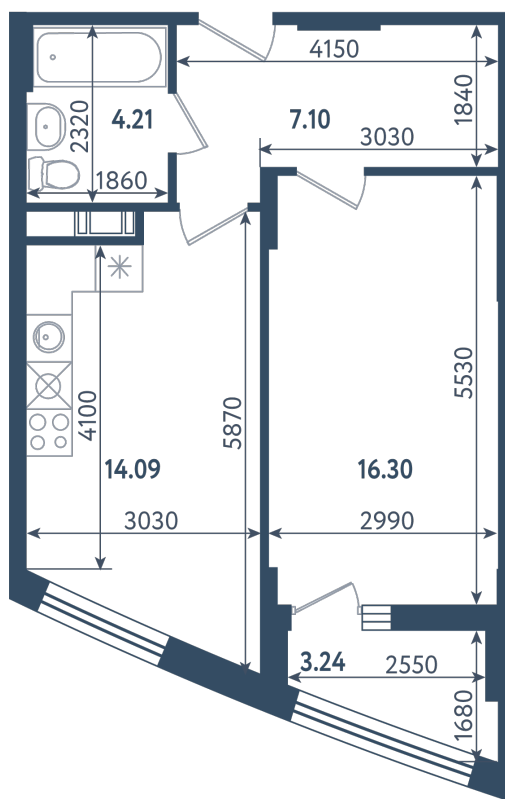

1 комната

Расположение

17.1 сек., 2 эт.

Общая площадь

43.32 м²

Стоимость

15 378 600 ₹

Тип 1-3

1 комната

Расположение

17.1 сек., 2 эт.

Общая площадь

43.32 м²

Стоимость

15 378 600 ₺