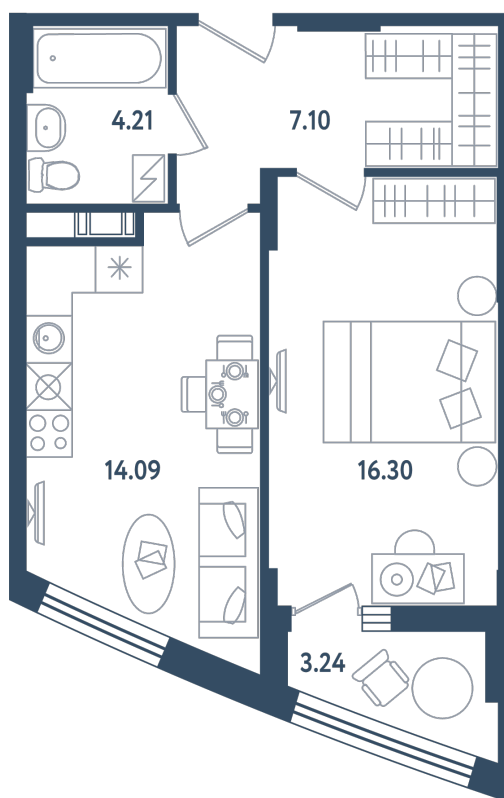

МИР ВНУТРИ
э.квартал

Центральный офис продаж

Санкт-Петербург, 17-я линия

Васильевского острова, д. 22

+7 (812) 711-11-11

callcenter@edevelopment.ru

mir-vnutri.ru

Тип 1-3

1 комната

Расположение

17.1 сек., 2 эт.

Общая площадь

43.32 м²

Стоимость

11 479 800 ₹