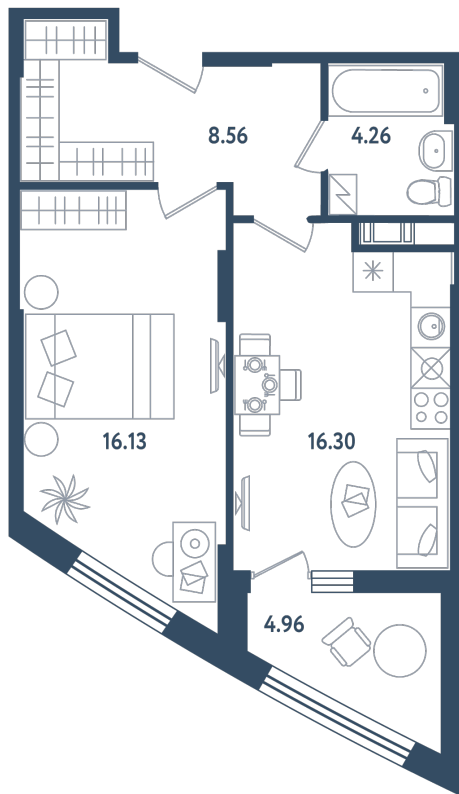

МИР ВНУТРИ
э.квартал

Центральный офис продаж

Санкт-Петербург, 17-я линия

Васильевского острова, д. 22

+7 (812) 711-11-11

callcenter@edevelopment.ru

mir-vnutri.ru

Тип 1-4

1 комната

Расположение

17.1 сек., 2 эт.

Общая площадь

47.73 м²

Стоимость

17 397 585 ₽