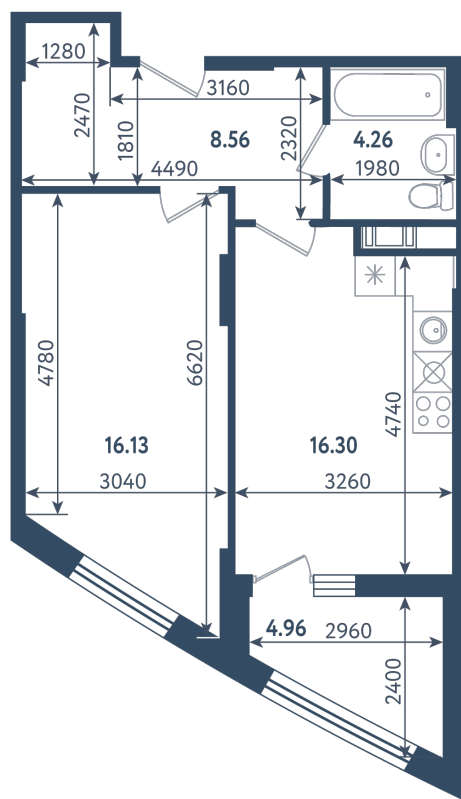

1 комната

Расположение

17.1 сек., 2 эт.

Общая площадь

47.73 м²

Стоимость

17 397 585 ₽

Тип 1-4

1 комната

Расположение

17.1 сек., 2 эт.

Общая площадь

47.73 м²

Стоимость

17 397 585 ₹