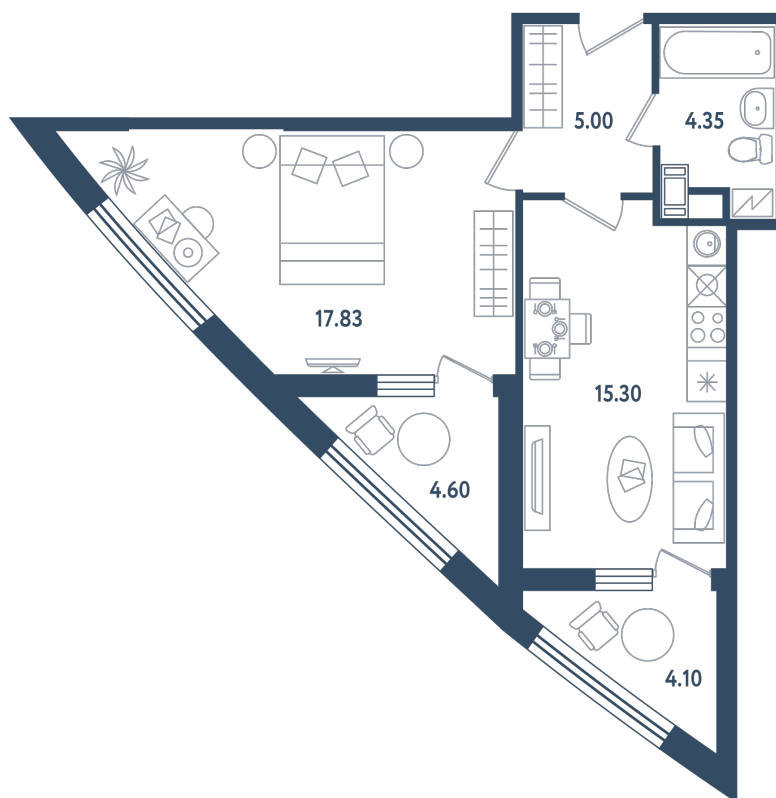

МИР ВНУТРИ
э.квартал

Центральный офис продаж

Санкт-Петербург, 17-я линия

Васильевского острова, д. 22

+7 (812) 711-11-11

callcenter@edevelopment.ru

mir-vnutri.ru

Тип 1-5

1 комната

Расположение

17.1 сек., 2 эт.

Общая площадь

46.83 м²

Стоимость

12 409 950 ₽