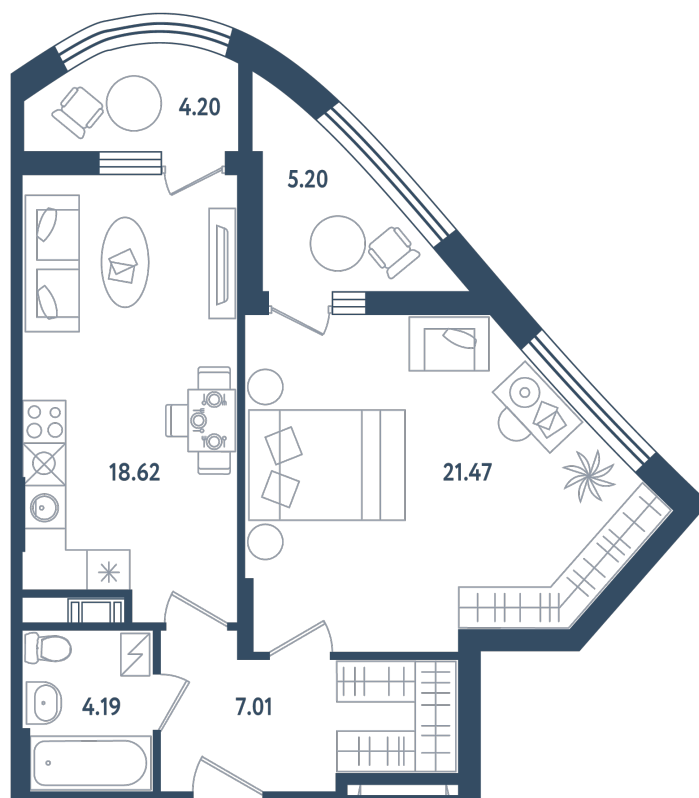

МИР ВНУТРИ
э.квартал

Центральный офис продаж

Санкт-Петербург, 17-я линия

Васильевского острова, д. 22

+7 (812) 711-11-11

callcenter@edevelopment.ru

mir-vnutri.ru

Тип 1-7

1 комната

Расположение

17.1 сек., 2 эт.

Общая площадь

55.99 м²

Стоимость

13 997 500 ₹