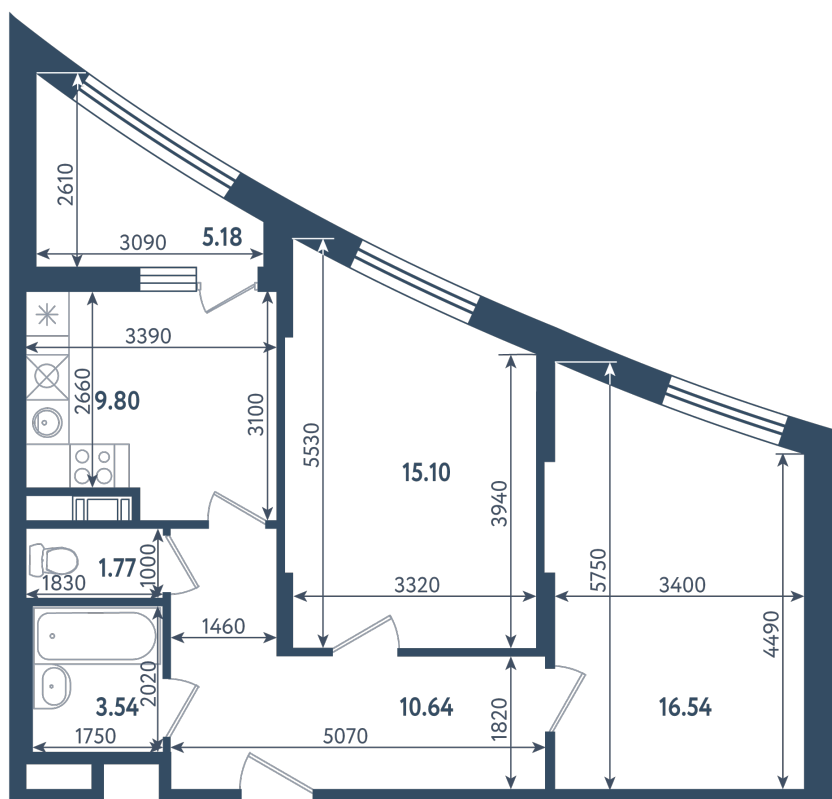

# 2 комнаты

Расположение

**17.1 сек., 1 эт.**

Общая площадь

**59.98 м<sup>2</sup>**

Стоимость

**20 333 220 ₺**

Тип 1-1

2 комнаты

Расположение

17.1 сек., 1 эт.

Общая площадь

59.98 м<sup>2</sup>

Стоимость

20 333 220 ₽