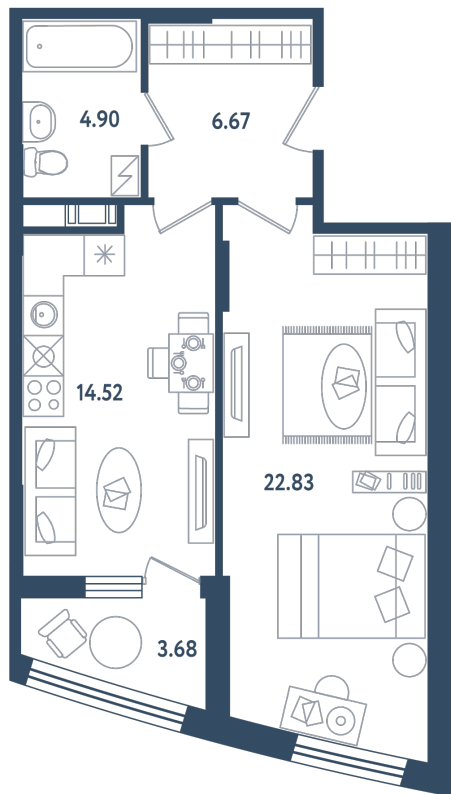

МИР ВНУТРИ
э.квартал

Центральный офис продаж

Санкт-Петербург, 17-я линия

Васильевского острова, д. 22

+7 (812) 711-11-11

callcenter@edevelopment.ru

mir-vnutri.ru

Тип 1-2

1 комната

Расположение

17.1 сек., 1 эт.

Общая площадь

50.76 м²

Стоимость

17 512 200 ₹