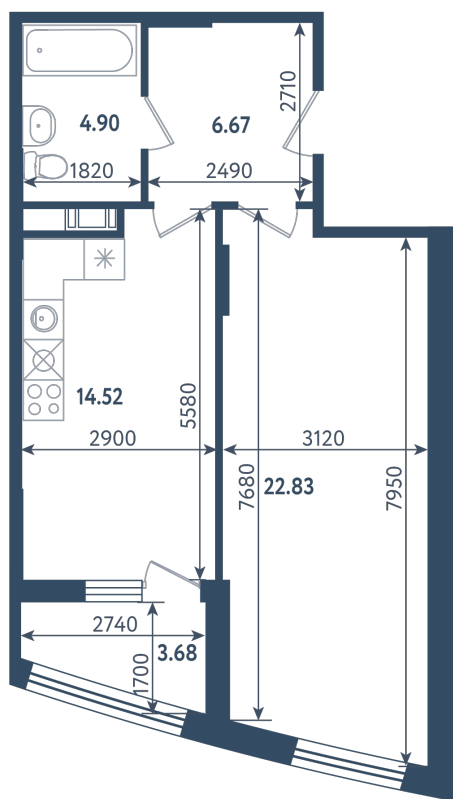

1 комната

Расположение

17.1 сек., 1 эт.

Общая площадь

50.76 м²

Стоимость

17 512 200 ₹

Тип 1-2

1 комната

Расположение

17.1 сек., 1 эт.

Общая площадь

50.76 м²

Стоимость

17 512 200 ₺