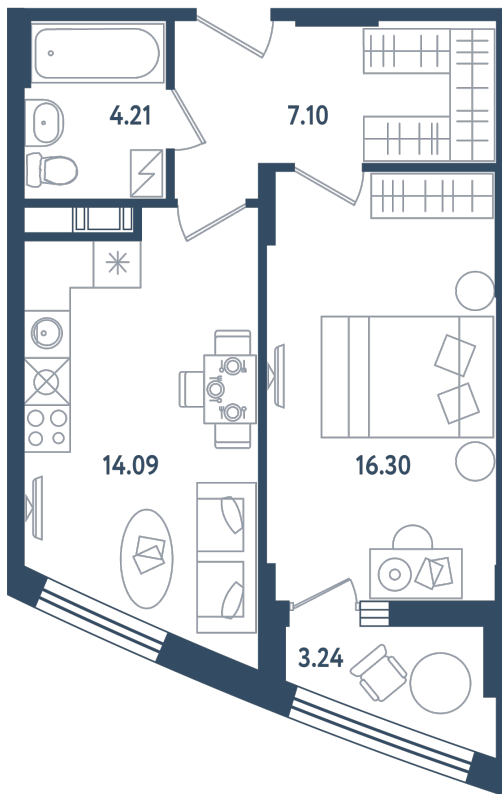

МИР ВНУТРИ
э.квартал

Центральный офис продаж

Санкт-Петербург, 17-я линия

Васильевского острова, д. 22

+7 (812) 711-11-11

callcenter@edevelopment.ru

mir-vnutri.ru

Тип 1-3

1 комната

Расположение

17.1 сек., 1 эт.

Общая площадь

43.32 м²

Стоимость

7 797 600 ₽