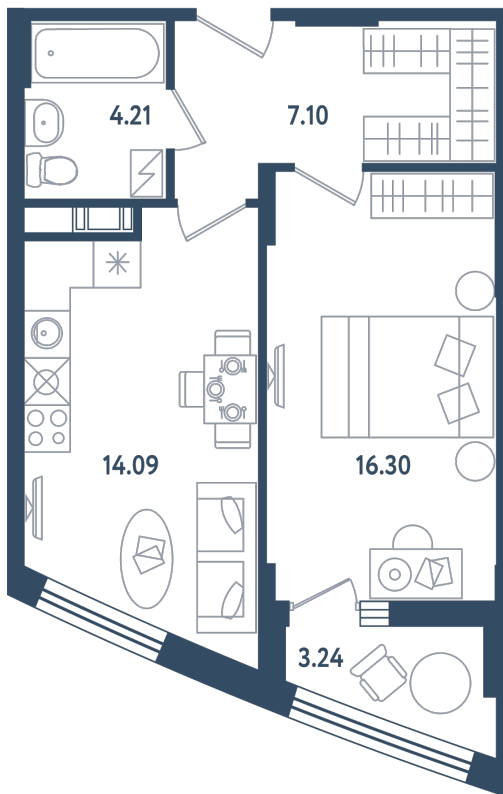

МИР ВНУТРИ
э.квартал

Центральный офис продаж

Санкт-Петербург, 17-я линия

Васильевского острова, д. 22

+7 (812) 711-11-11

callcenter@edevelopment.ru

mir-vnutri.ru

Тип 1-3

1 комната

Расположение

17.1 сек., 1 эт.

Общая площадь

43.32 м²

Стоимость

15 356 940 ₺