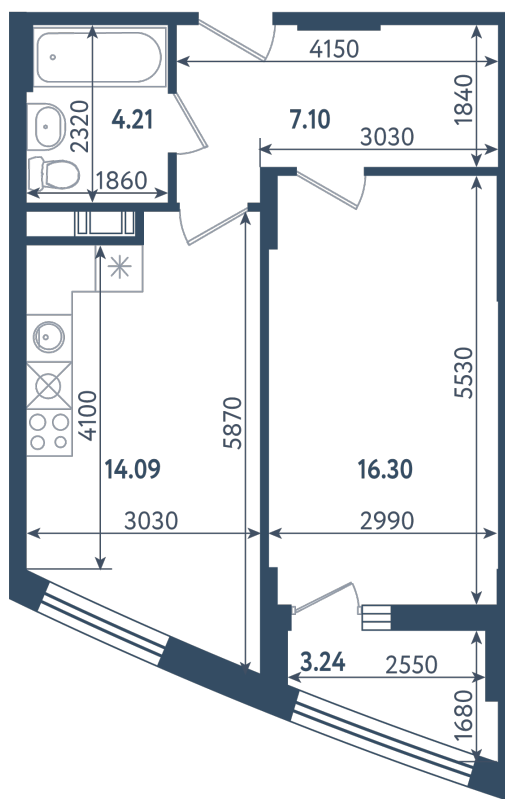

# 1 комната

Расположение

**17.1 сек., 1 эт.**

Общая площадь

**43.32 м<sup>2</sup>**

Стоимость

**7 797 600 ₽**

Тип 1-3

1 комната

Расположение

17.1 сек., 1 эт.

Общая площадь

43.32 м<sup>2</sup>

Стоимость

7 797 600 ₽