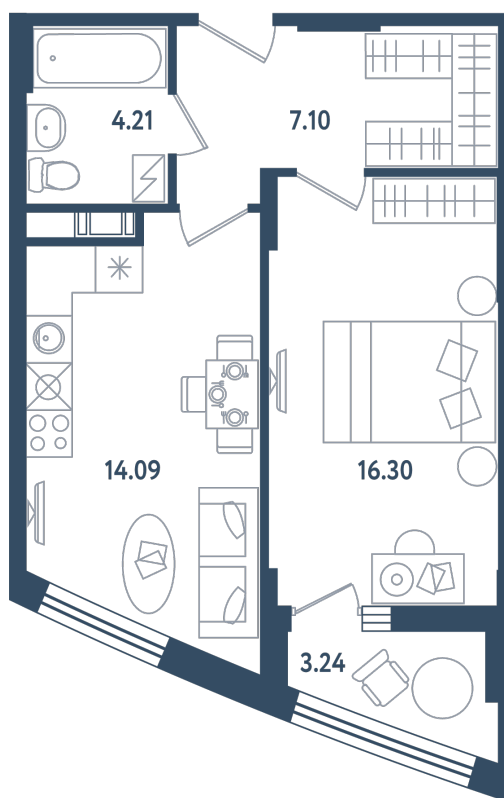

МИР ВНУТРИ
квартал

Центральный офис продаж

Санкт-Петербург, 17-я линия

Васильевского острова, д. 22

+7 (812) 711-11-11

callcenter@edevelopment.ru

mir-vnutri.ru

Тип 1-3

1 комната

Расположение

17.1 сек., 1 эт.

Общая площадь

43.32 м²

Стоимость

11 046 600 ₽