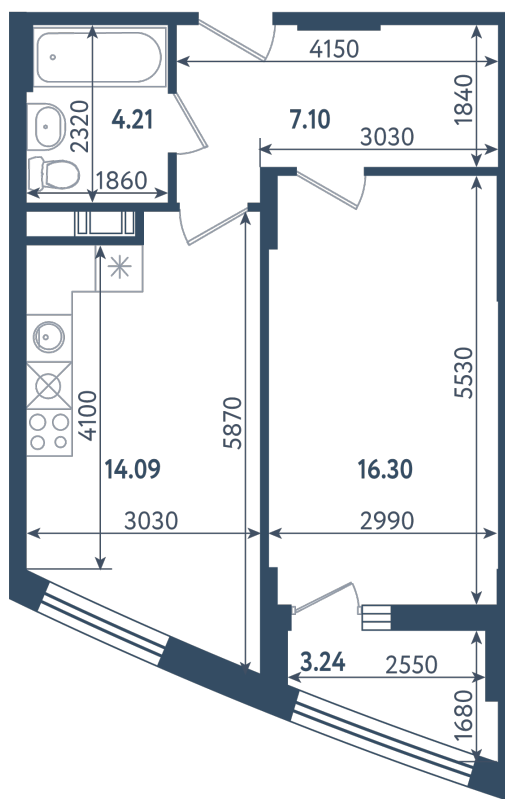

1 комната

Расположение

17.1 сек., 1 эт.

Общая площадь

43.32 м²

Стоимость

15 356 940 ₺

Тип 1-3

1 комната

Расположение

17.1 сек., 1 эт.

Общая площадь

43.32 м²

Стоимость

15 356 940 ₹