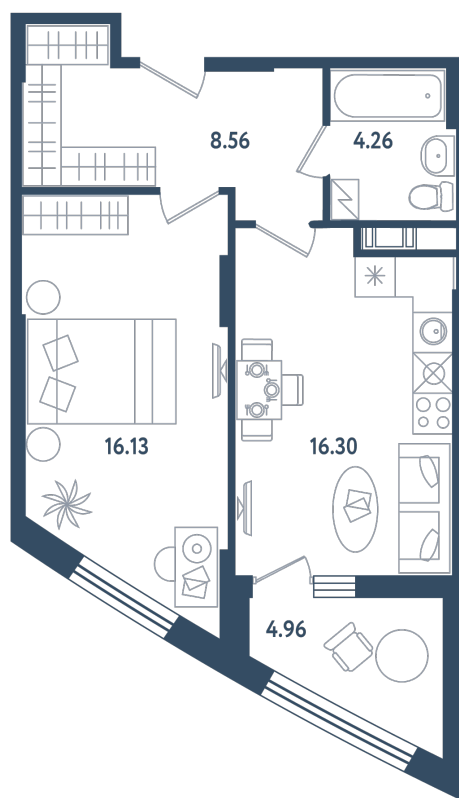

МИР ВНУТРИ
э.квартал

Центральный офис продаж

Санкт-Петербург, 17-я линия

Васильевского острова, д. 22

+7 (812) 711-11-11

callcenter@edevelopment.ru

mir-vnutri.ru

Тип 1-4

1 комната

Расположение

17.1 сек., 1 эт.

Общая площадь

47.73 м²

Стоимость

12 171 150 ₹