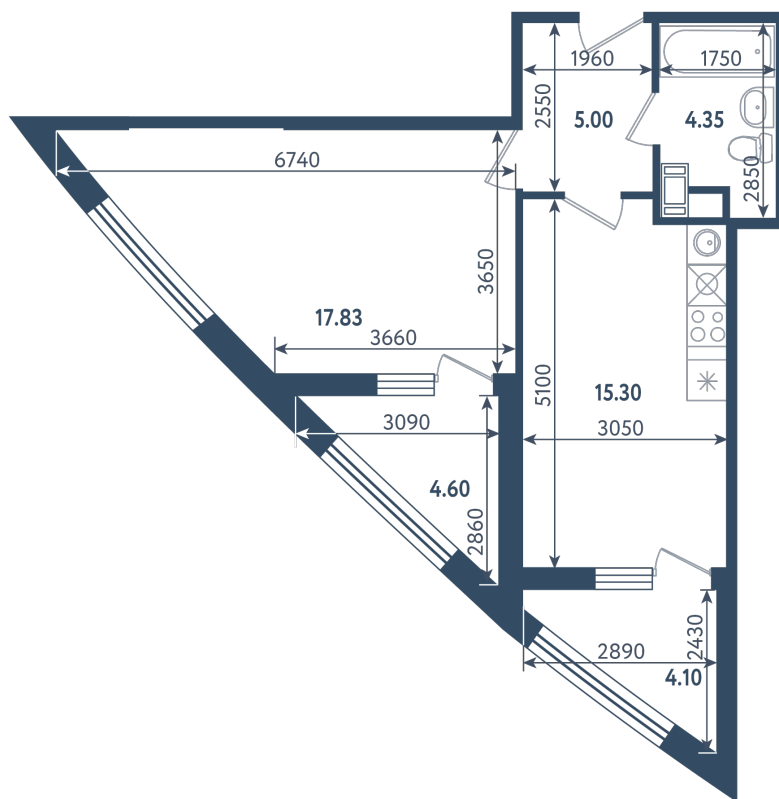

1 комната

Расположение

17.1 сек., 1 эт.

Общая площадь

46.83 м²

Стоимость

16 156 350 ₹

Тип 1-5

1 комната

Расположение

17.1 сек., 1 эт.

Общая площадь

46.83 м²

Стоимость

16 156 350 ₺