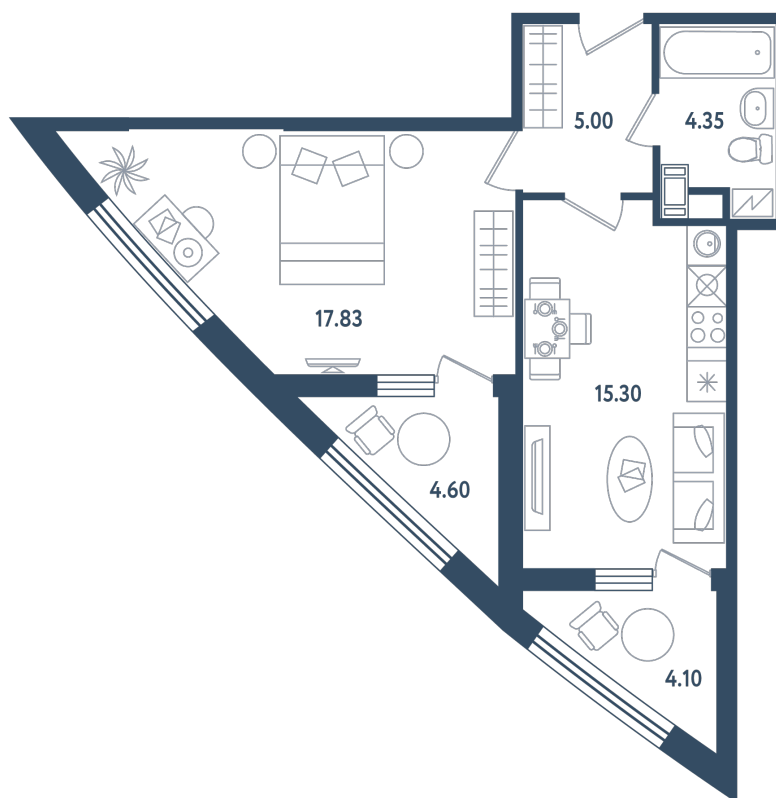

МИР ВНУТРИ
э.квартал

Центральный офис продаж

Санкт-Петербург, 17-я линия

Васильевского острова, д. 22

+7 (812) 711-11-11

callcenter@edevelopment.ru

mir-vnutri.ru

Тип 1-5

1 комната

Расположение

17.1 сек., 1 эт.

Общая площадь

46.83 м²

Стоимость

11 941 650 ₹