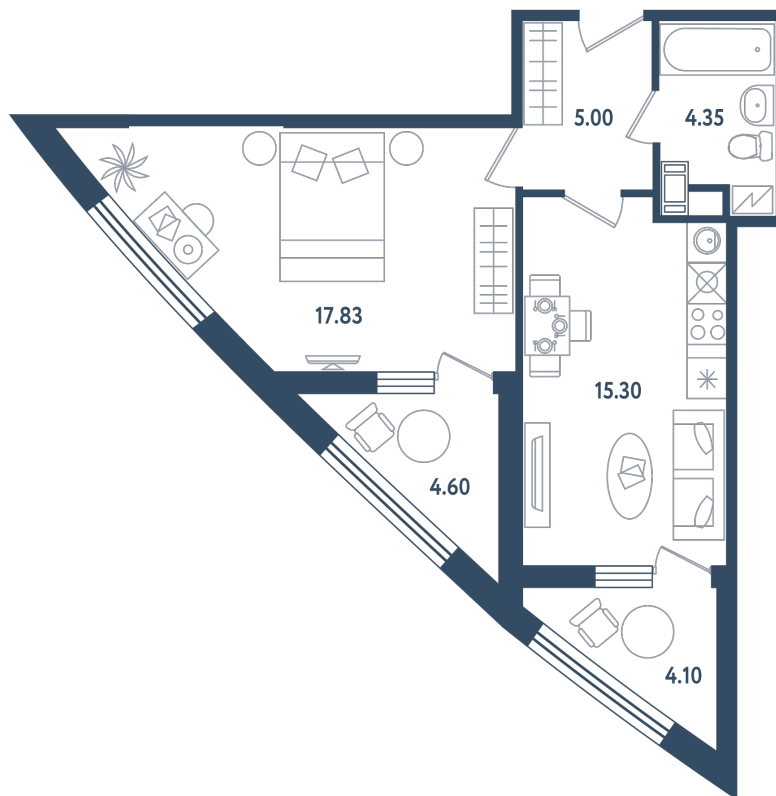

МИР ВНУТРИ
э.квартал

Центральный офис продаж

Санкт-Петербург, 17-я линия

Васильевского острова, д. 22

+7 (812) 711-11-11

callcenter@edevelopment.ru

mir-vnutri.ru

Тип 1-5

1 комната

Расположение

17.1 сек., 1 эт.

Общая площадь

46.83 м²

Стоимость

16 156 350 ₹