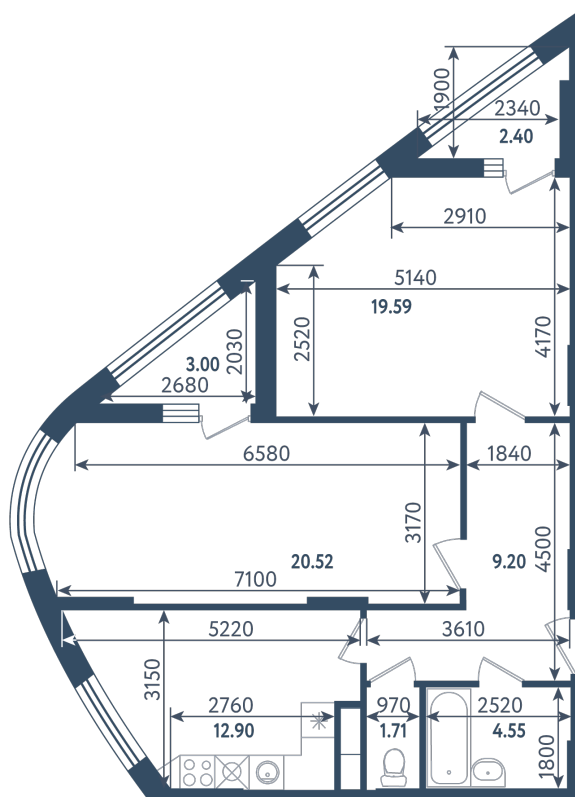

2 комнаты

Расположение

17.1 сек., 1 эт.

Общая площадь

71.17 м²

Стоимость

24 126 630 ₽

Тип 1-6

2 комнаты

Расположение

17.1 сек., 1 эт.

Общая площадь

71.17 м²

Стоимость

24 126 630 ₺