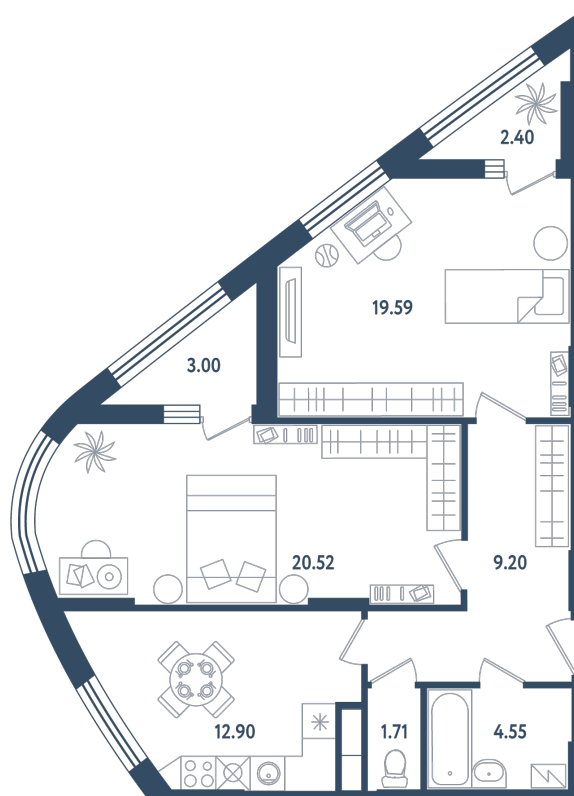

МИР ВНУТРИ
э.квартал

Центральный офис продаж

Санкт-Петербург, 17-я линия

Васильевского острова, д. 22

+7 (812) 711-11-11

callcenter@edevelopment.ru

mir-vnutri.ru

Тип 1-6

2 комнаты

Расположение

17.1 сек., 1 эт.

Общая площадь

71.17 м²

Стоимость

16 369 100 ₹