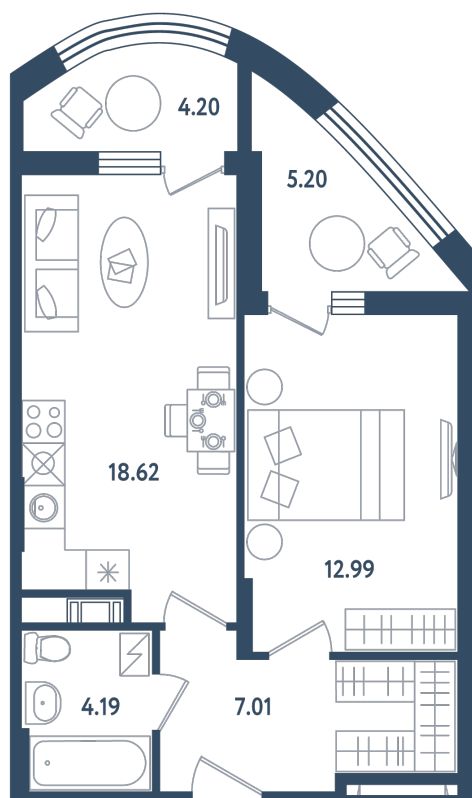

МИР ВНУТРИ
э.квартал

Центральный офис продаж

Санкт-Петербург, 17-я линия

Васильевского острова, д. 22

+7 (812) 711-11-11

callcenter@edevelopment.ru

mir-vnutri.ru

Тип 1-7

2 комнаты (евро)

Расположение

17.1 сек., 1 эт.

Общая площадь

47.51 м²

Стоимость

11 402 400 ₽