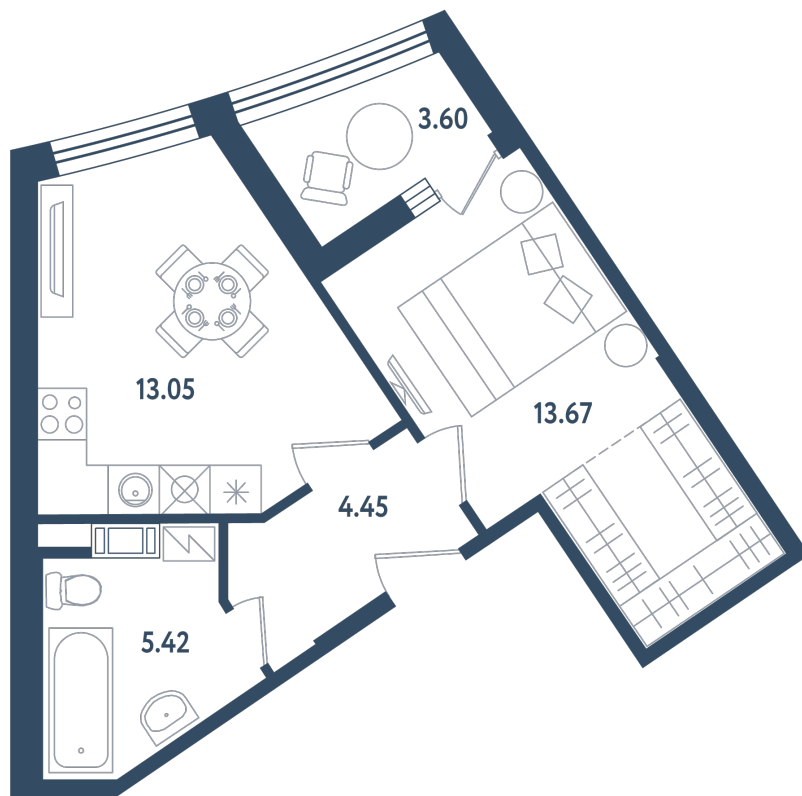

МИР ВНУТРИ
э.квартал

Центральный офис продаж

Санкт-Петербург, 17-я линия

Васильевского острова, д. 22

+7 (812) 711-11-11

callcenter@edevelopment.ru

mir-vnutri.ru

Тип 1-8

1 комната

Расположение

17.2 сек., 6 эт.

Общая площадь

38.39 м²

Стоимость

14 185 105 ₺