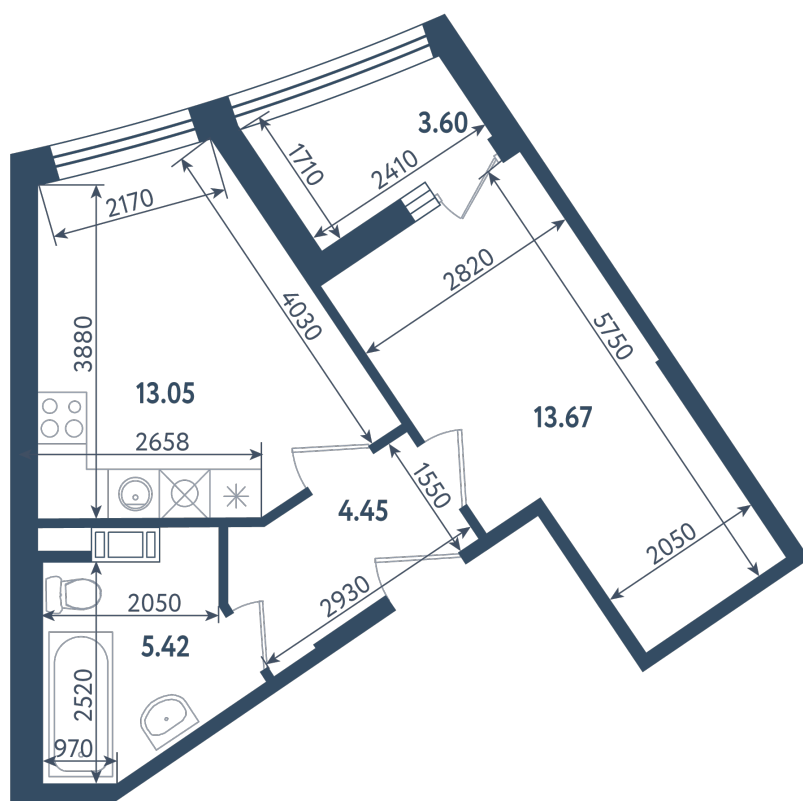

# 1 комната

Расположение

**17.2 сек., 6 эт.**

Общая площадь

**38.39 м<sup>2</sup>**

Стоимость

**14 185 105 ₺**

Тип 1-8

1 комната

Расположение

17.2 сек., 6 эт.

Общая площадь

38.39 м<sup>2</sup>

Стоимость

14 185 105 ₹