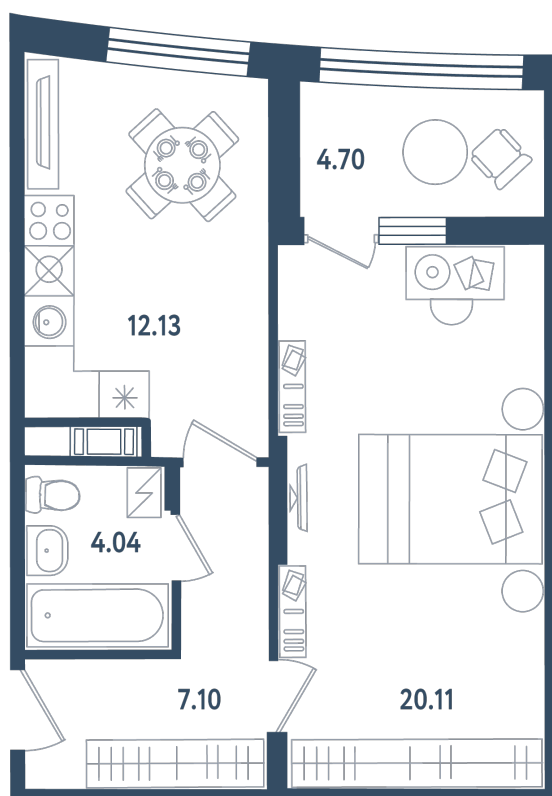

МИР ВНУТРИ
э.квартал

Центральный офис продаж

Санкт-Петербург, 17-я линия

Васильевского острова, д. 22

+7 (812) 711-11-11

callcenter@edevelopment.ru

mir-vnutri.ru

Тип 1-9

1 комната

Расположение

17.2 сек., 6 эт.

Общая площадь

45.73 м²

Стоимость

12 347 100 ₹