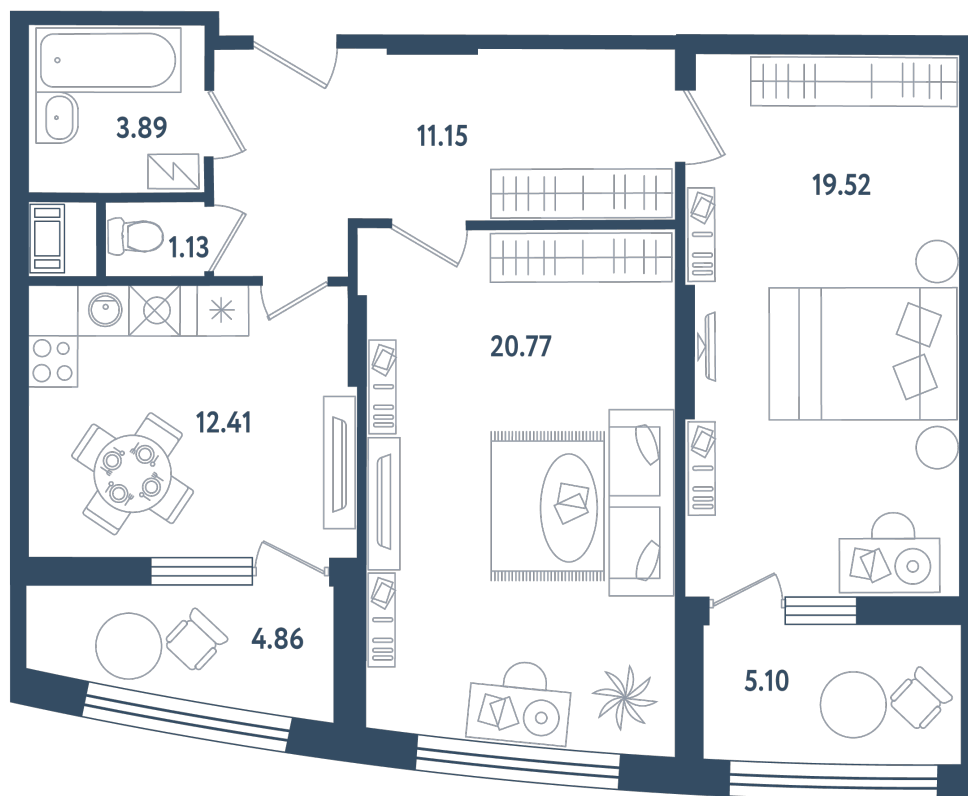

МИР ВНУТРИ
э.квартал

Центральный офис продаж

Санкт-Петербург, 17-я линия

Васильевского острова, д. 22

+7 (812) 711-11-11

callcenter@edevelopment.ru

mir-vnutri.ru

Тип 1-10

2 комнаты

Расположение

17.2 сек., 6 эт.

Общая площадь

73.85 м²

Стоимость

20 678 000 ₹