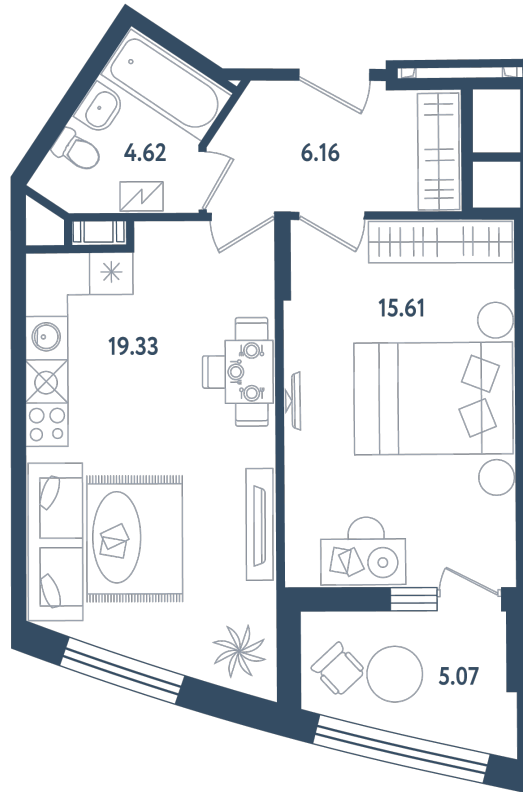

МИР ВНУТРИ
э.квартал

Центральный офис продаж

Санкт-Петербург, 17-я линия

Васильевского острова, д. 22

+7 (812) 711-11-11

callcenter@edevelopment.ru

mir-vnutri.ru

Тип 1-11

2 комнаты (евро)

Расположение

17.2 сек., 6 эт.

Общая площадь

48.26 м²

Стоимость

13 995 400 ₹