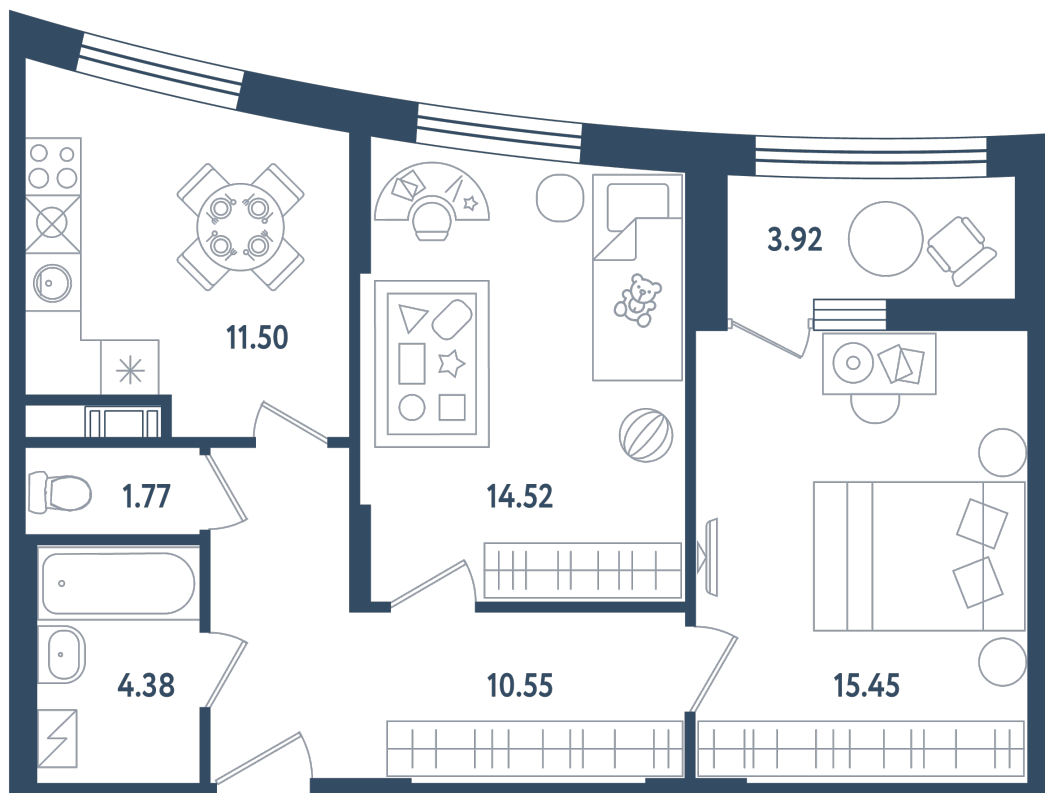

МИР ВНУТРИ
э.квартал

Центральный офис продаж

Санкт-Петербург, 17-я линия

Васильевского острова, д. 22

+7 (812) 711-11-11

callcenter@edevelopment.ru

mir-vnutri.ru

Тип 1-14

2 комнаты

Расположение

17.2 сек., 6 эт.

Общая площадь

60.13 м²

Стоимость

21 827 190 ₹