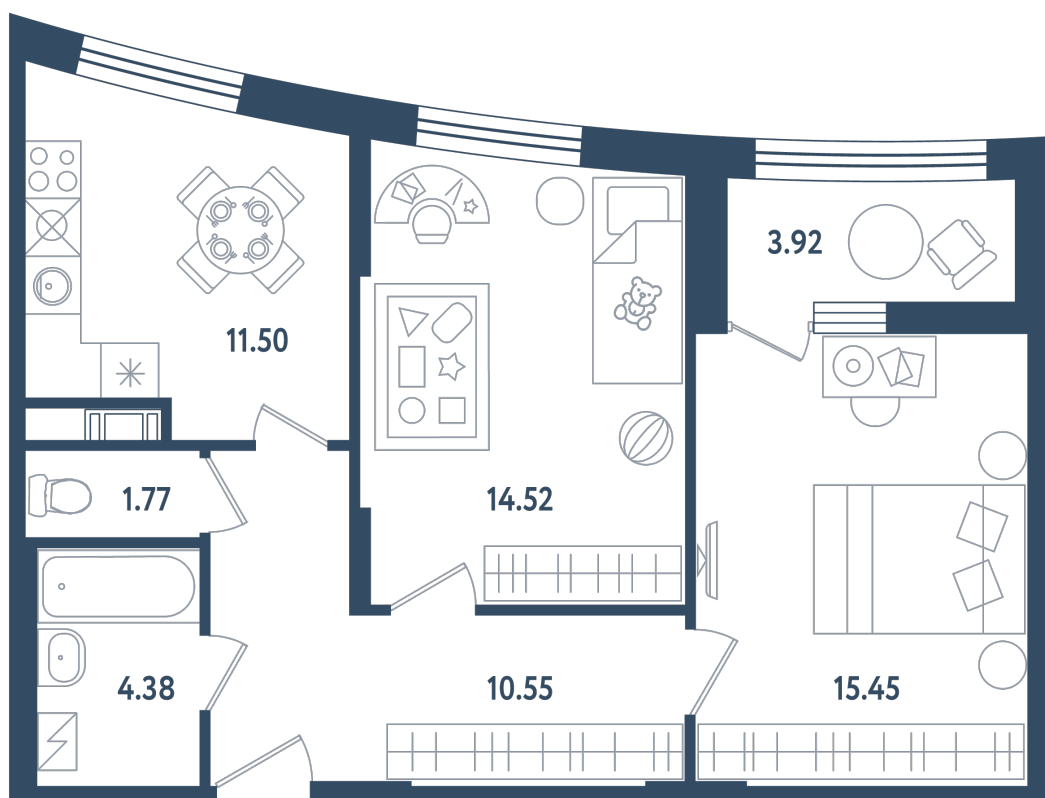

МИР ВНУТРИ
э.квартал

Центральный офис продаж

Санкт-Петербург, 17-я линия

Васильевского острова, д. 22

+7 (812) 711-11-11

callcenter@edevelopment.ru

mir-vnutri.ru

Тип 1-14

2 комнаты

Расположение

17.2 сек., 6 эт.

Общая площадь

60.13 м²

Стоимость

15 633 800 ₽