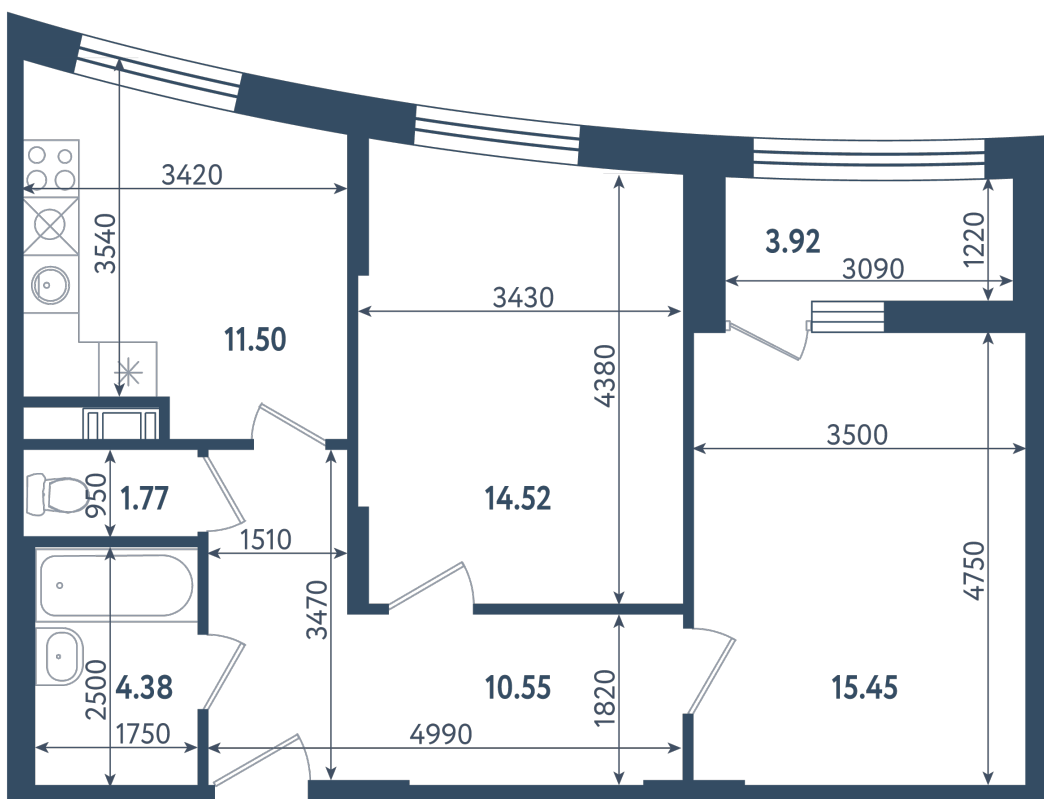

2 комнаты

Расположение

17.2 сек., 6 эт.

Общая площадь

60.13 м²

Стоимость

21 827 190 ₹

Тип 1-14

2 комнаты

Расположение

17.2 сек., 6 эт.

Общая площадь

60.13 м²

Стоимость

21 827 190 ₹