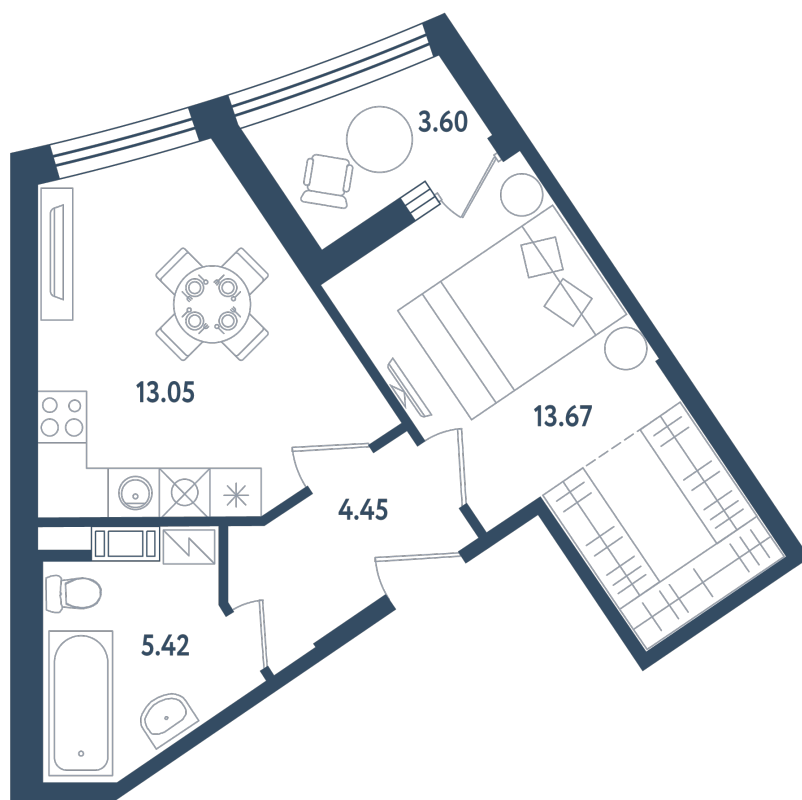

МИР ВНУТРИ
э.квартал

Центральный офис продаж

Санкт-Петербург, 17-я линия

Васильевского острова, д. 22

+7 (812) 711-11-11

callcenter@edevelopment.ru

mir-vnutri.ru

Тип 1-8

1 комната

Расположение

17.2 сек., 5 эт.

Общая площадь

38.39 м²

Стоимость

9 981 400 ₽