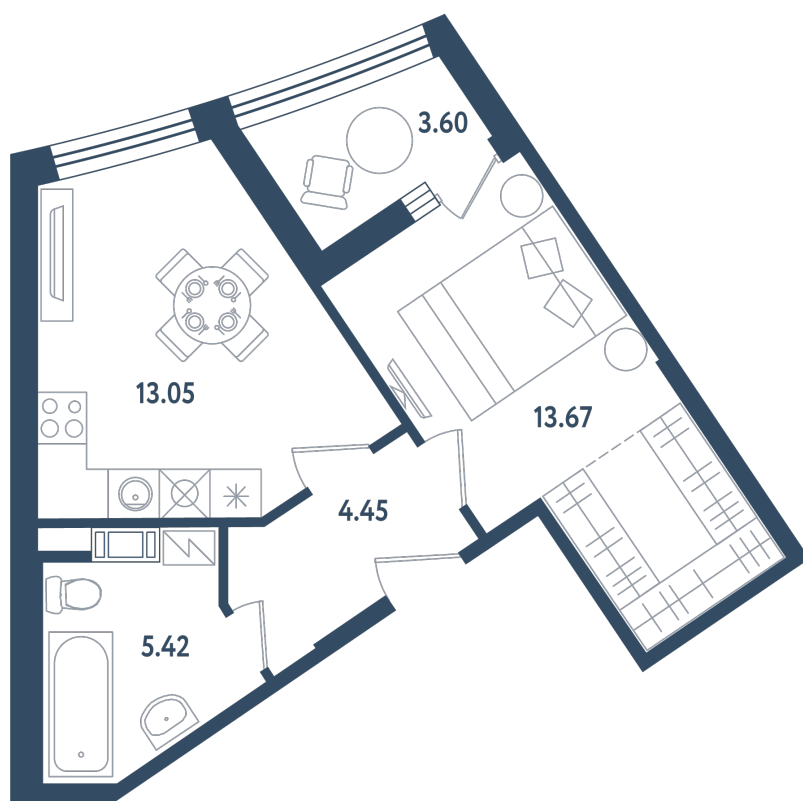

1 комната

Расположение

17.2 сек., 5 эт.

Общая площадь

38.39 м²

Стоимость

14 012 350 ₽

Тип 1-8

1 комната

Расположение

17.2 сек., 5 эт.

Общая площадь

38.39 м²

Стоимость

14 012 350 ₽