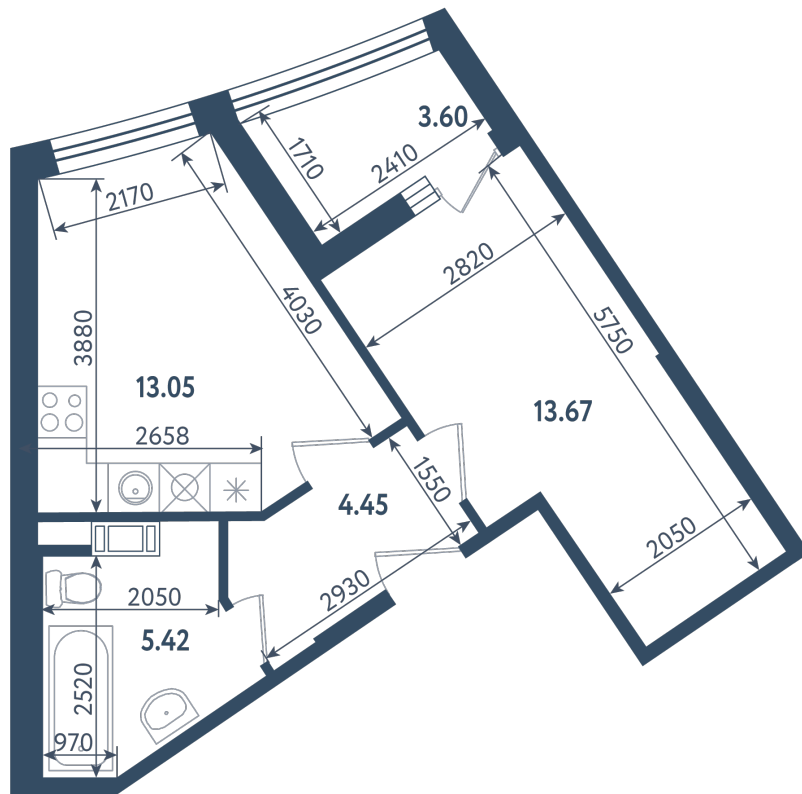

МИР ВНУТРИ
э.квартал

Центральный офис продаж

Санкт-Петербург, 17-я линия

Васильевского острова, д. 22

+7 (812) 711-11-11

callcenter@edevelopment.ru

mir-vnutri.ru

Тип 1-8

1 комната

Расположение

17.2 сек., 5 эт.

Общая площадь

38.39 м²

Стоимость

14 012 350 ₽