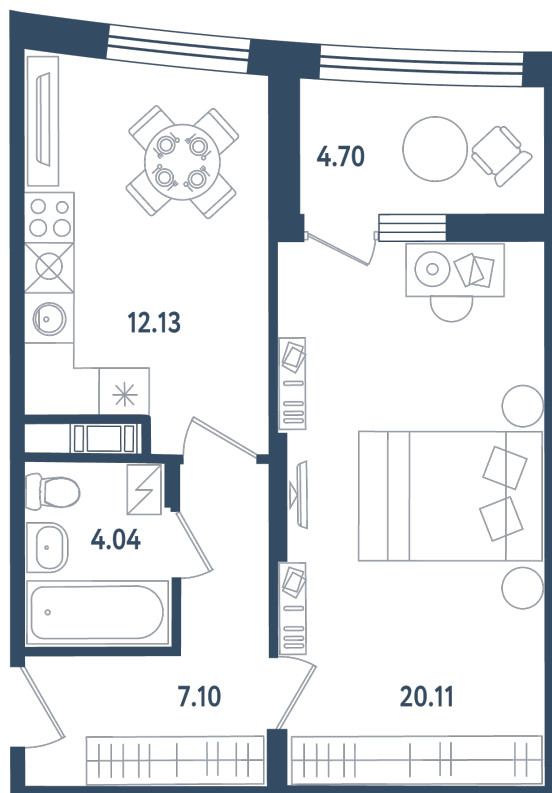

МИР ВНУТРИ
э.квартал

Центральный офис продаж

Санкт-Петербург, 17-я линия

Васильевского острова, д. 22

+7 (812) 711-11-11

callcenter@edevelopment.ru

mir-vnutri.ru

Тип 1-9

1 комната

Расположение

17.2 сек., 5 эт.

Общая площадь

45.73 м²

Стоимость

16 691 450 ₽