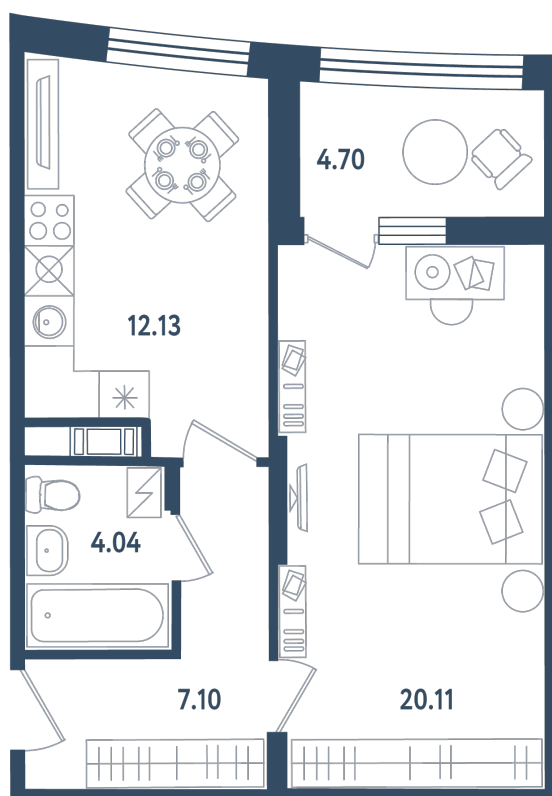

МИР ВНУТРИ
э.квартал

Центральный офис продаж

Санкт-Петербург, 17-я линия

Васильевского острова, д. 22

+7 (812) 711-11-11

callcenter@edevelopment.ru

mir-vnutri.ru

Тип 1-9

1 комната

Расположение

17.2 сек., 5 эт.

Общая площадь

45.73 м²

Стоимость

11 889 800 ₹