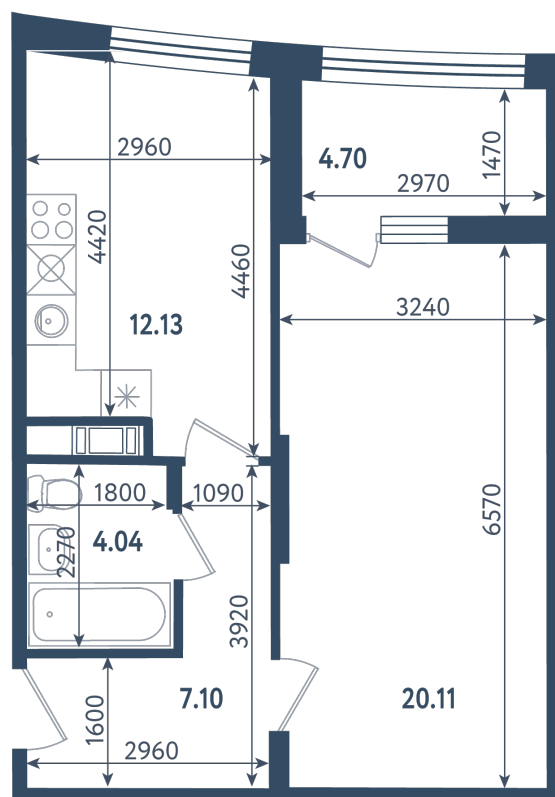

# 1 комната

Расположение

**17.2 сек., 5 эт.**

Общая площадь

**45.73 м<sup>2</sup>**

Стоимость

**16 691 450 ₽**

Тип 1-9

1 комната

Расположение

17.2 сек., 5 эт.

Общая площадь

45.73 м<sup>2</sup>

Стоимость

16 691 450 ₽