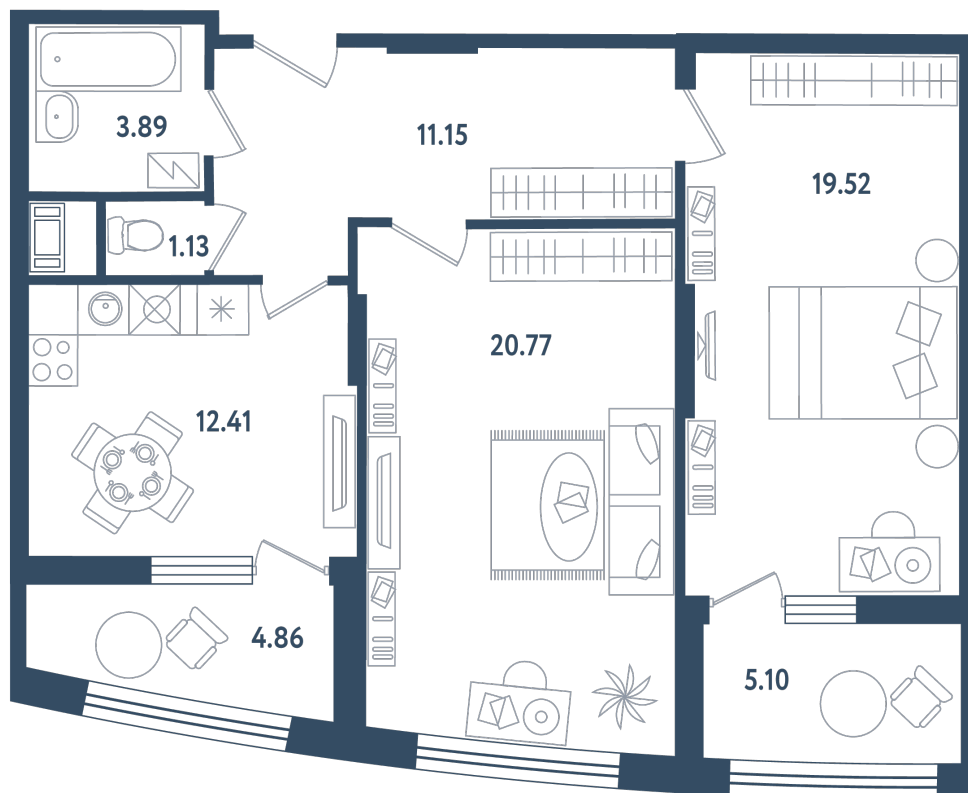

МИР ВНУТРИ
э.квартал

Центральный офис продаж

Санкт-Петербург, 17-я линия

Васильевского острова, д. 22

+7 (812) 711-11-11

callcenter@edevelopment.ru

mir-vnutri.ru

Тип 1-10

2 комнаты

Расположение

17.2 сек., 5 эт.

Общая площадь

73.85 м²

Стоимость

12 406 800 ₹