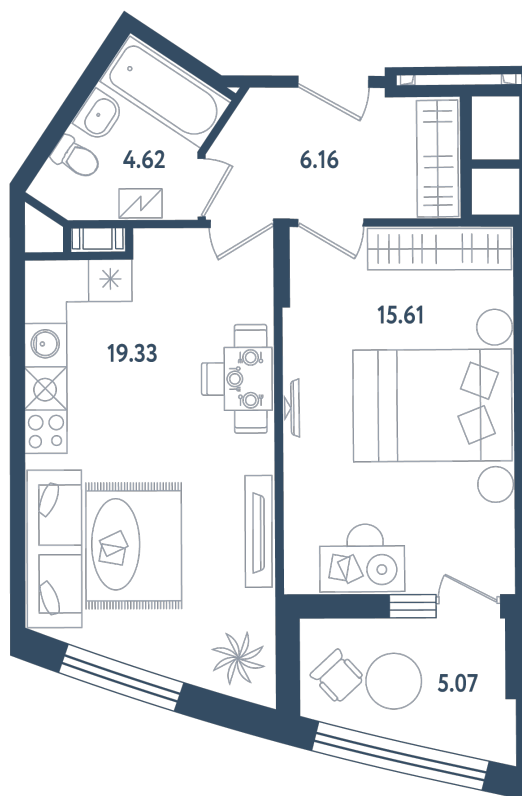

МИР ВНУТРИ
квартал

Центральный офис продаж

Санкт-Петербург, 17-я линия

Васильевского острова, д. 22

+7 (812) 711-11-11

callcenter@edevelopment.ru

mir-vnutri.ru

Тип 1-11

2 комнаты (евро)

Расположение

17.2 сек., 5 эт.

Общая площадь

48.26 м²

Стоимость

13 512 800 ₽