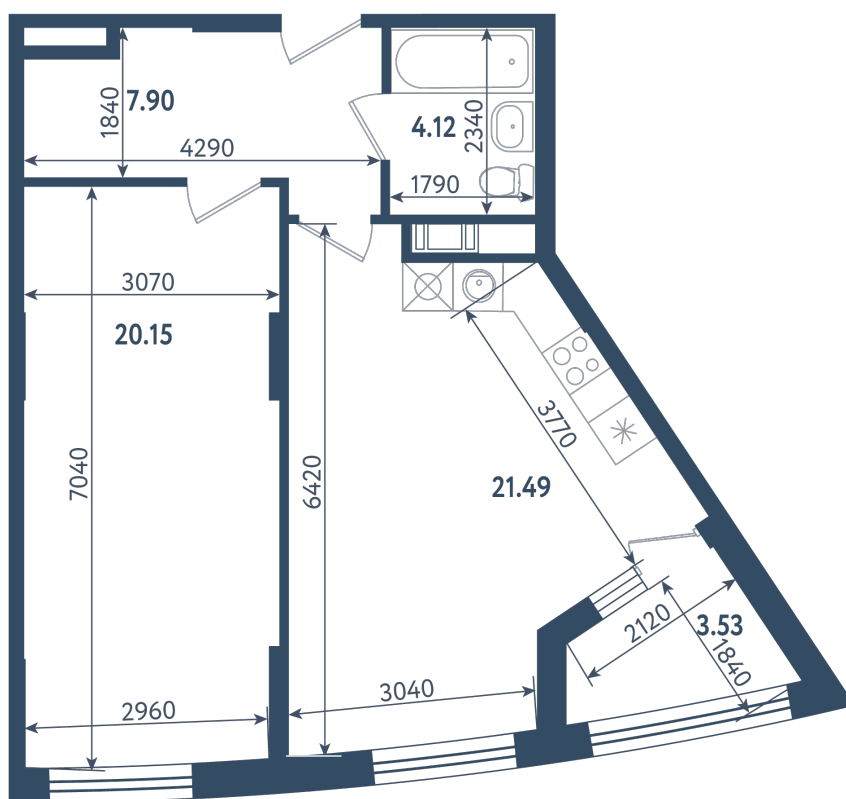

2 комнаты (евро)

Расположение

17.2 сек., 5 эт.

Общая площадь

55.43 м²

Стоимость

20 980 255 ₽

Тип 1-12

2 комнаты (евро)

Расположение

17.2 сек., 5 эт.

Общая площадь

55.43 м²

Стоимость

20 980 255 ₽