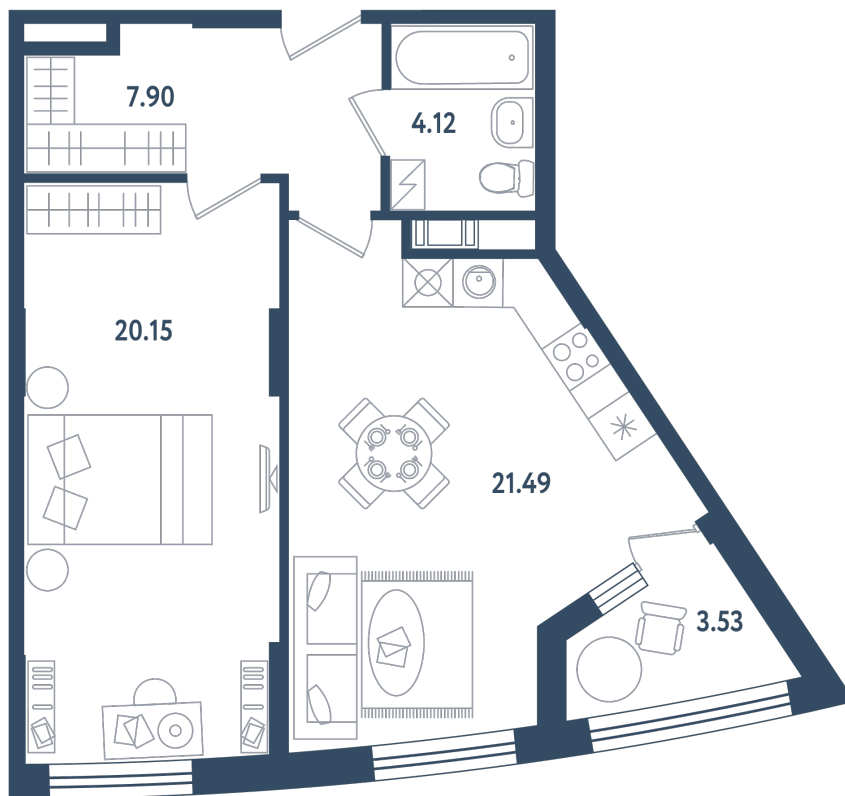

МИР ВНУТРИ
э.квартал

Центральный офис продаж

Санкт-Петербург, 17-я линия

Васильевского острова, д. 22

+7 (812) 711-11-11

callcenter@edevelopment.ru

mir-vnutri.ru

Тип 1-12

2 комнаты (евро)

Расположение

17.2 сек., 5 эт.

Общая площадь

55.43 м²

Стоимость

20 980 255 ₽