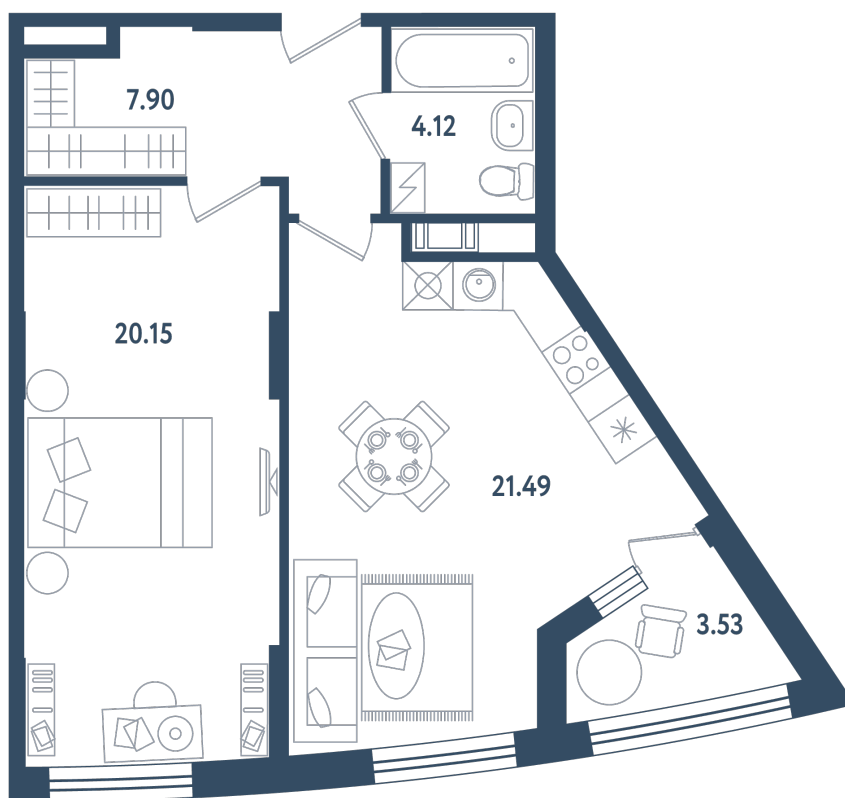

МИР ВНУТРИ
квартал

Центральный офис продаж

Санкт-Петербург, 17-я линия

Васильевского острова, д. 22

+7 (812) 711-11-11

callcenter@edevelopment.ru

mir-vnutri.ru

Тип 1-12

2 комнаты (евро)

Расположение

17.2 сек., 5 эт.

Общая площадь

55.43 м²

Стоимость

15 520 400 ₹