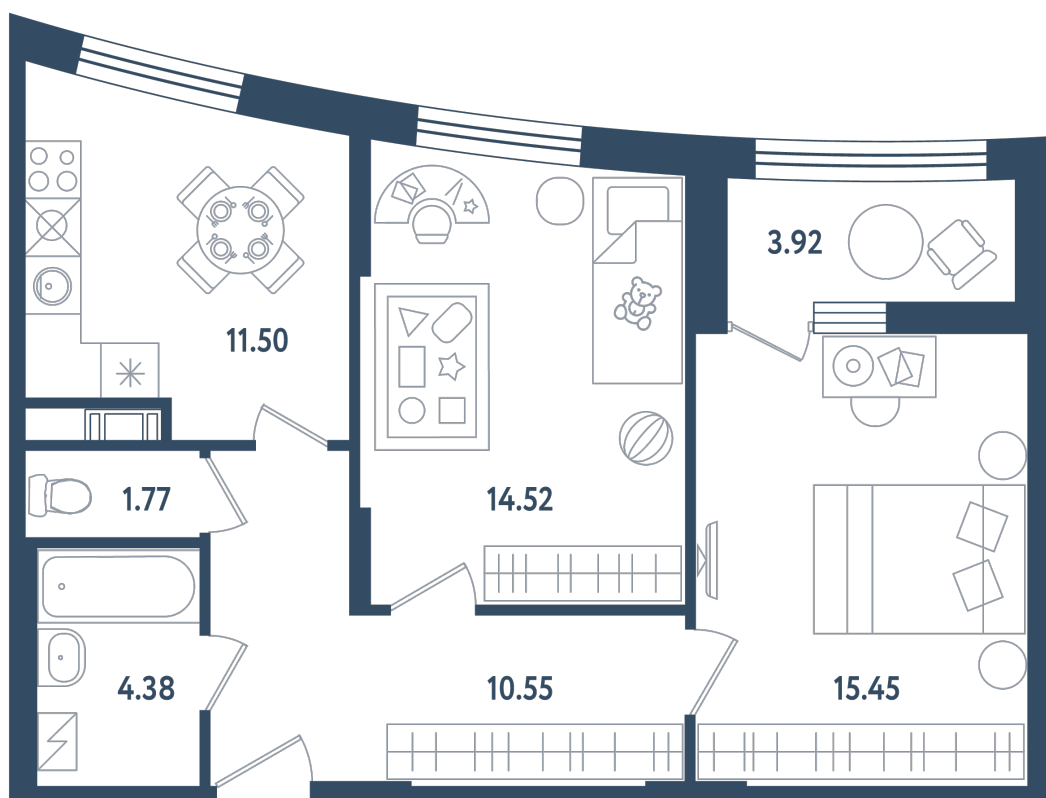

МИР ВНУТРИ
э.квартал

Центральный офис продаж

Санкт-Петербург, 17-я линия

Васильевского острова, д. 22

+7 (812) 711-11-11

callcenter@edevelopment.ru

mir-vnutri.ru

Тип 1-14

2 комнаты

Расположение

17.2 сек., 5 эт.

Общая площадь

60.13 м²

Стоимость

15 032 500 ₹