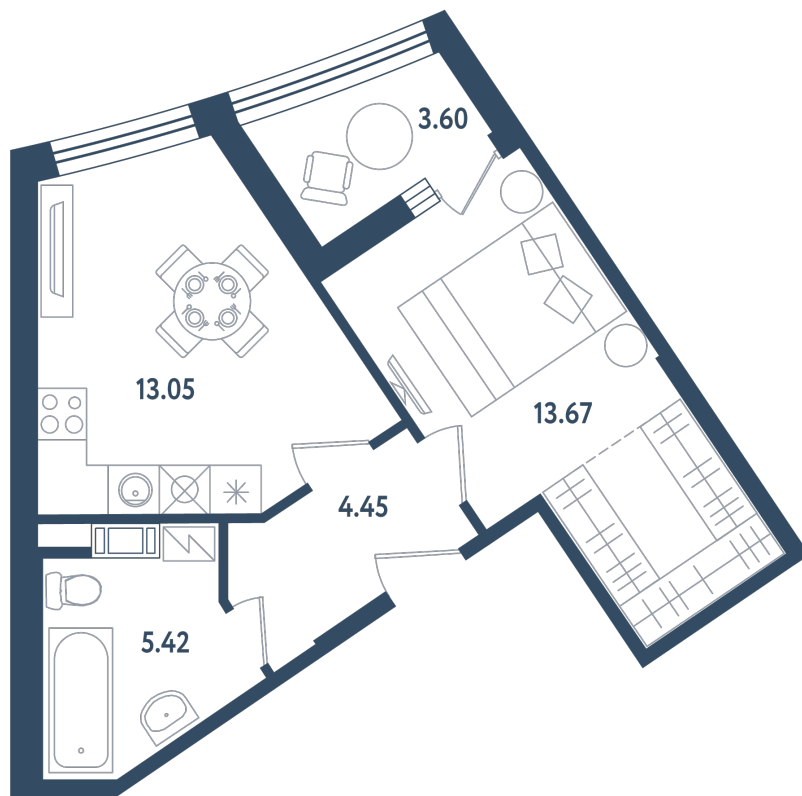

МИР ВНУТРИ
э.квартал

Центральный офис продаж

Санкт-Петербург, 17-я линия

Васильевского острова, д. 22

+7 (812) 711-11-11

callcenter@edevelopment.ru

mir-vnutri.ru

Тип 1-8

1 комната

Расположение

17.2 сек., 4 эт.

Общая площадь

38.39 м²

Стоимость

11 517 000 ₽