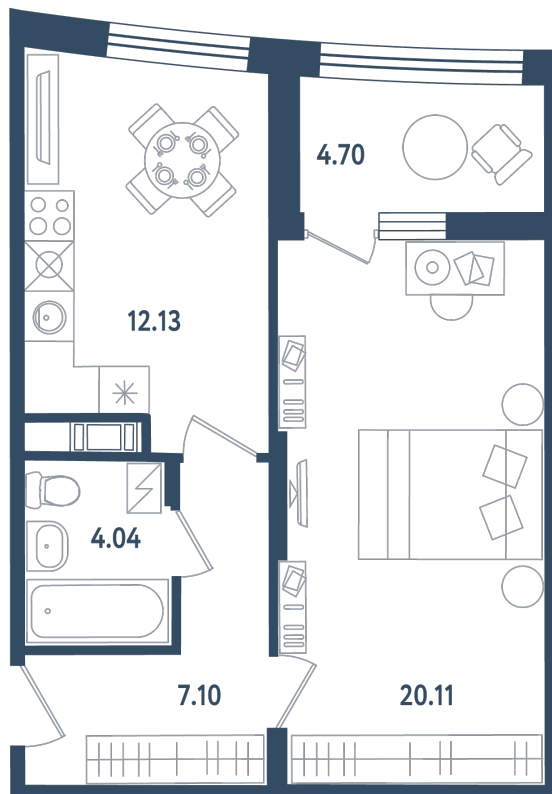

МИР ВНУТРИ
э.квартал

Центральный офис продаж

Санкт-Петербург, 17-я линия

Васильевского острова, д. 22

+7 (812) 711-11-11

callcenter@edevelopment.ru

mir-vnutri.ru

Тип 1-9

1 комната

Расположение

17.2 сек., 4 эт.

Общая площадь

45.73 м²

Стоимость

14 496 410 ₹