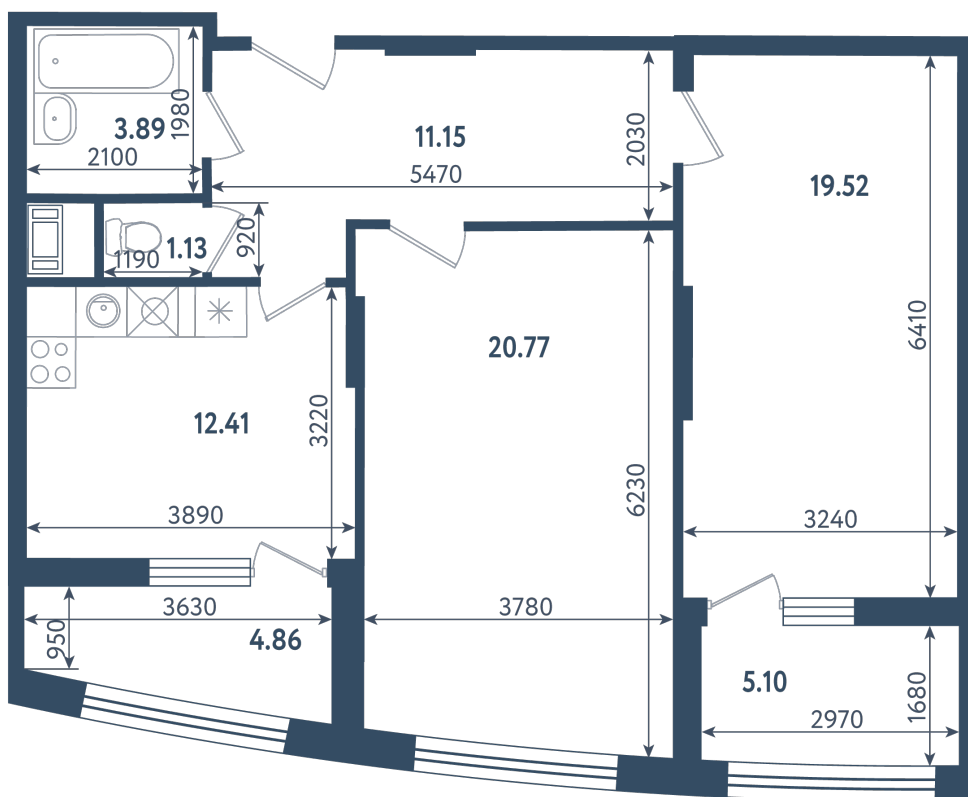

# 2 комнаты

Расположение

**17.2 сек., 4 эт.**

Общая площадь

**73.85 м<sup>2</sup>**

Стоимость

**26 069 050 ₽**

Тип 1-10

2 комнаты

Расположение

17.2 сек., 4 эт.

Общая площадь

73.85 м<sup>2</sup>

Стоимость

26 069 050 ₽