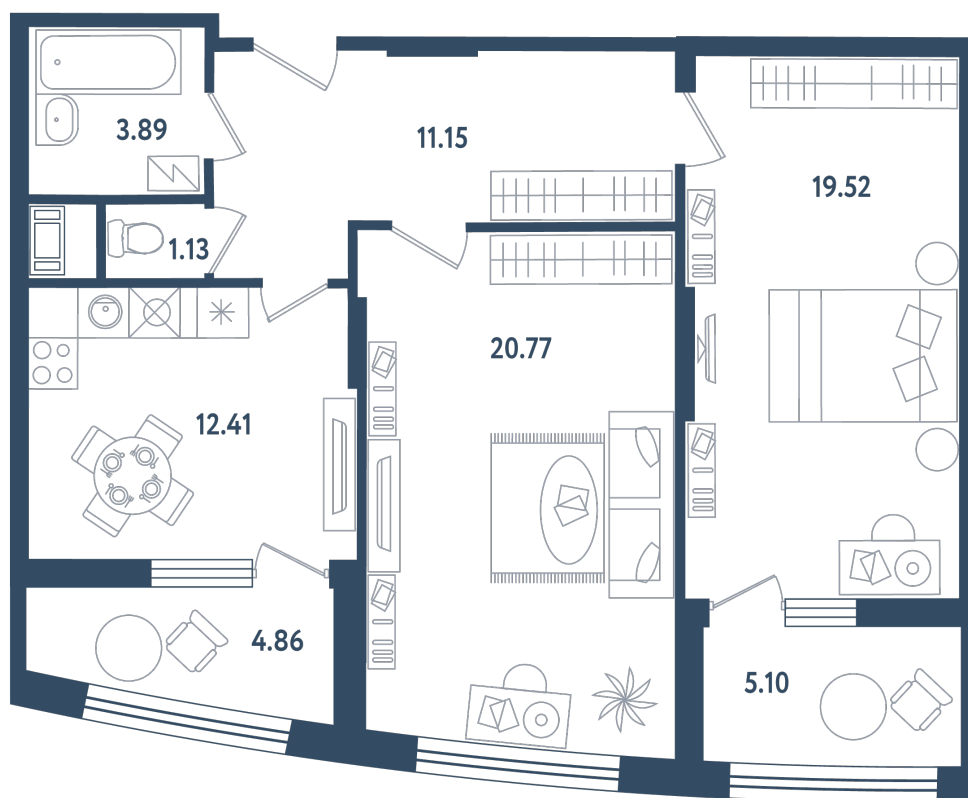

МИР ВНУТРИ
э.квартал

Центральный офис продаж

Санкт-Петербург, 17-я линия

Васильевского острова, д. 22

+7 (812) 711-11-11

callcenter@edevelopment.ru

mir-vnutri.ru

Тип 1-10

2 комнаты

Расположение

17.2 сек., 4 эт.

Общая площадь

73.85 м²

Стоимость

19 939 500 ₹