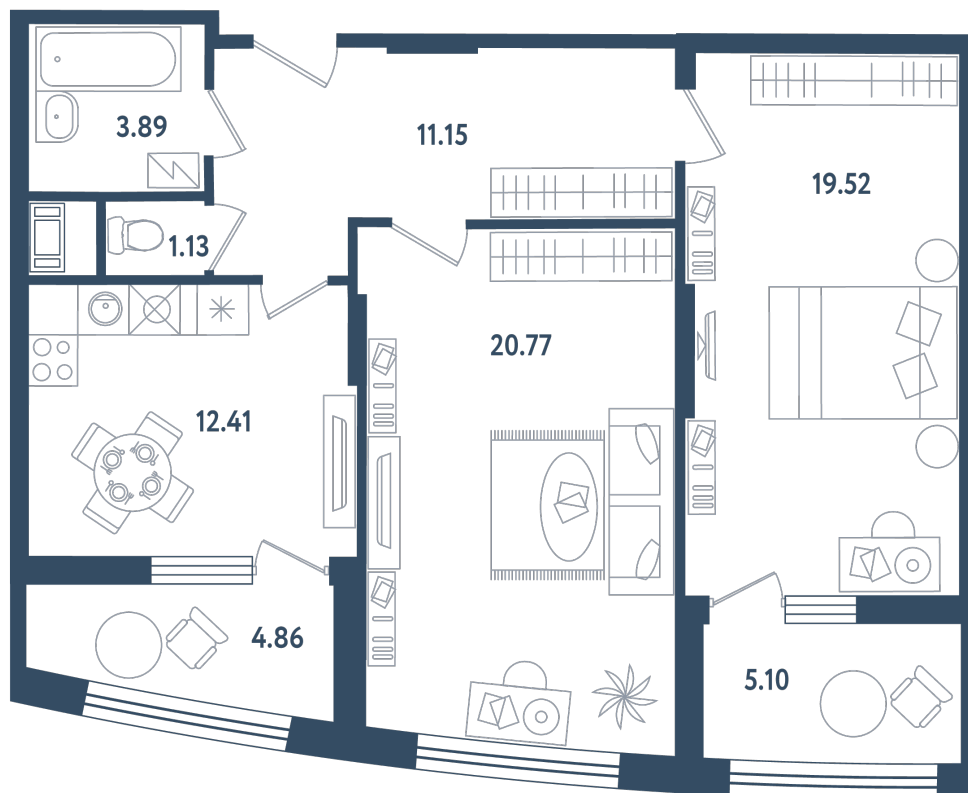

МИР ВНУТРИ
э.квартал

Центральный офис продаж

Санкт-Петербург, 17-я линия

Васильевского острова, д. 22

+7 (812) 711-11-11

callcenter@edevelopment.ru

mir-vnutri.ru

Тип 1-10

2 комнаты

Расположение

17.2 сек., 4 эт.

Общая площадь

73.85 м²

Стоимость

26 069 050 ₽