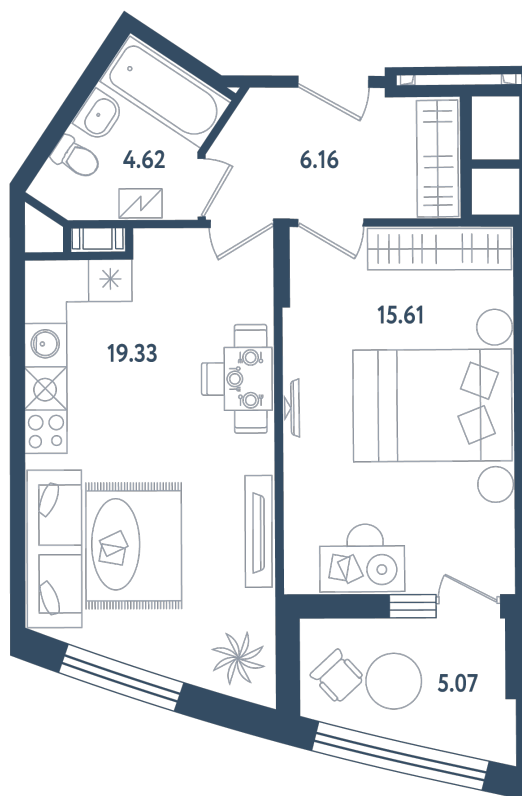

МИР ВНУТРИ
квартал

Центральный офис продаж

Санкт-Петербург, 17-я линия

Васильевского острова, д. 22

+7 (812) 711-11-11

callcenter@edevelopment.ru

mir-vnutri.ru

Тип 1-11

2 комнаты (евро)

Расположение

17.2 сек., 4 эт.

Общая площадь

48.26 м²

Стоимость

13 512 800 ₽