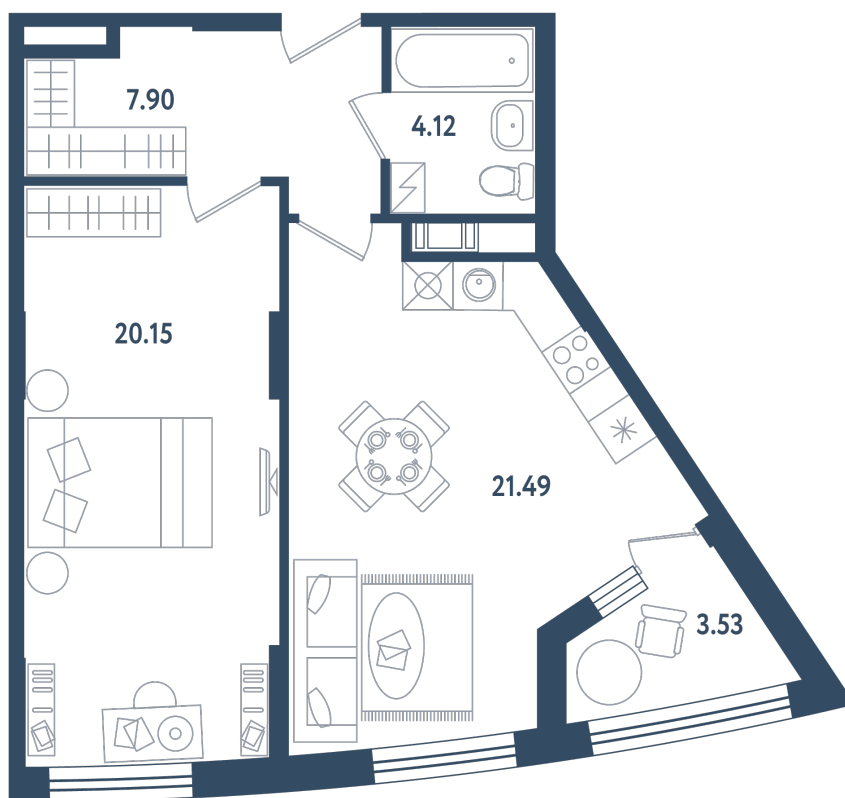

МИР ВНУТРИ
э.квартал

Центральный офис продаж

Санкт-Петербург, 17-я линия

Васильевского острова, д. 22

+7 (812) 711-11-11

callcenter@edevelopment.ru

mir-vnutri.ru

Тип 1-12

2 комнаты (евро)

Расположение

17.2 сек., 4 эт.

Общая площадь

55.43 м²

Стоимость

15 520 400 ₹