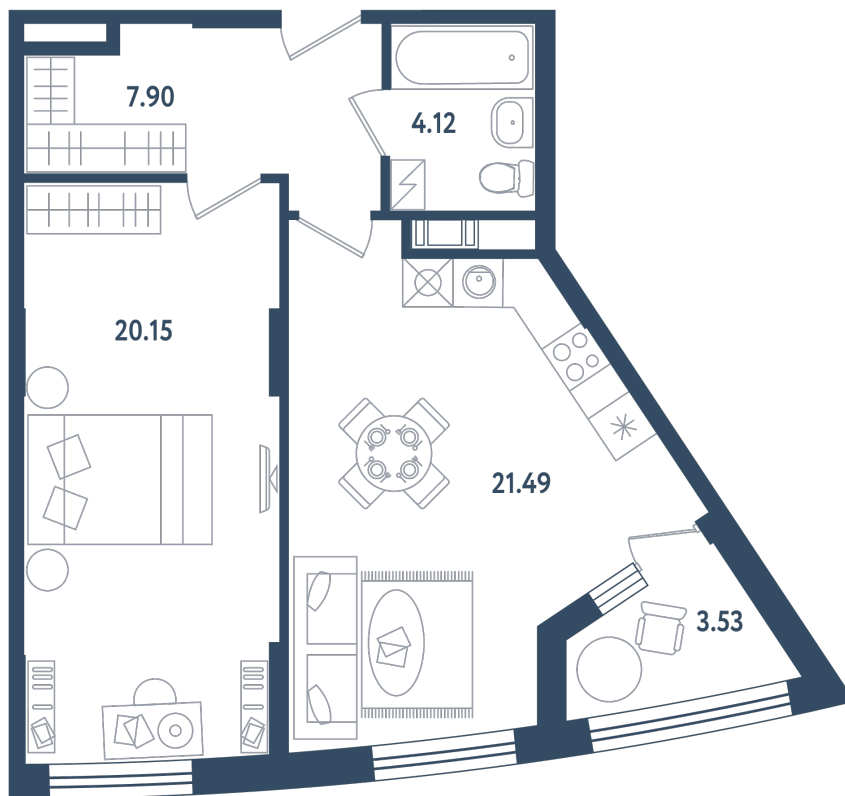

МИР ВНУТРИ
э.квартал

Центральный офис продаж

Санкт-Петербург, 17-я линия

Васильевского острова, д. 22

+7 (812) 711-11-11

callcenter@edevelopment.ru

mir-vnutri.ru

Тип 1-12

2 комнаты (евро)

Расположение

17.2 сек., 4 эт.

Общая площадь

55.43 м²

Стоимость

20 425 955 ₽