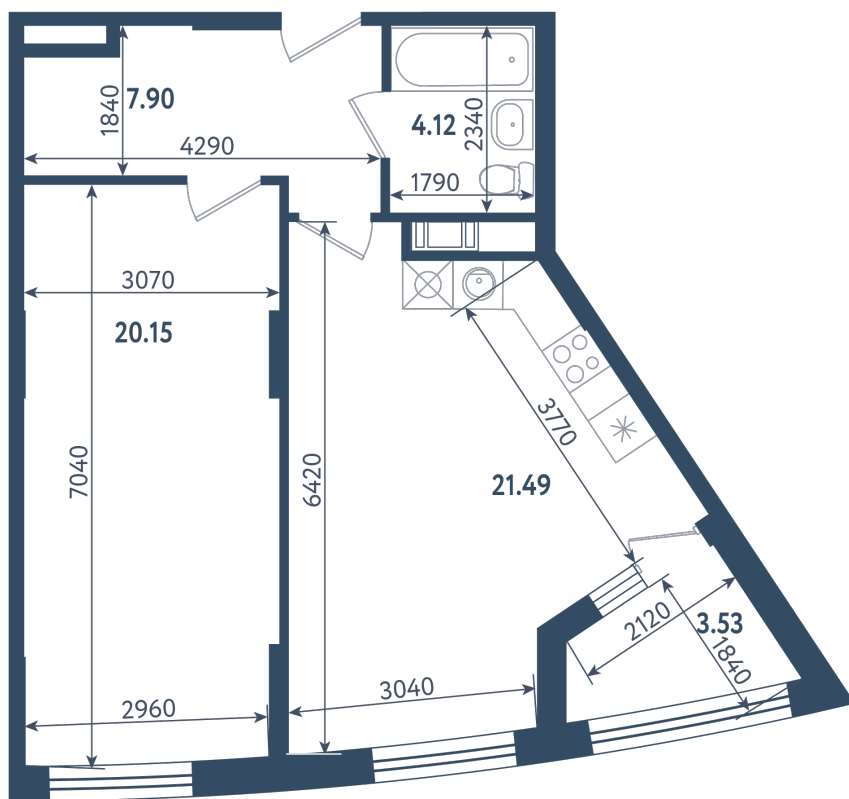

2 комнаты (евро)

Расположение

17.2 сек., 4 эт.

Общая площадь

55.43 м²

Стоимость

20 425 955 ₽

Тип 1-12

2 комнаты (евро)

Расположение

17.2 сек., 4 эт.

Общая площадь

55.43 м²

Стоимость

20 425 955 ₺